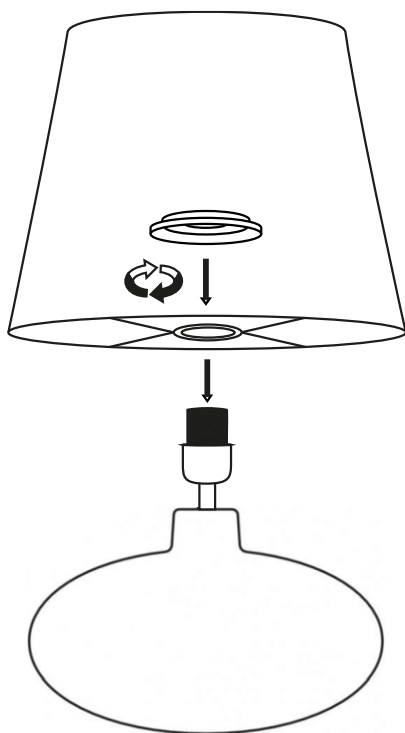

k.
KASPA

40581101

SAWA

INSTRUKCJA

MONTAŻU I OBSŁUGI

MAX 25W LED E27

1 x

1

INSTRUCTION

MANUAL

MAX 25W LED E27

1 x

1

2

3

IN CASE OF PROBLEMS OR QUESTIONS