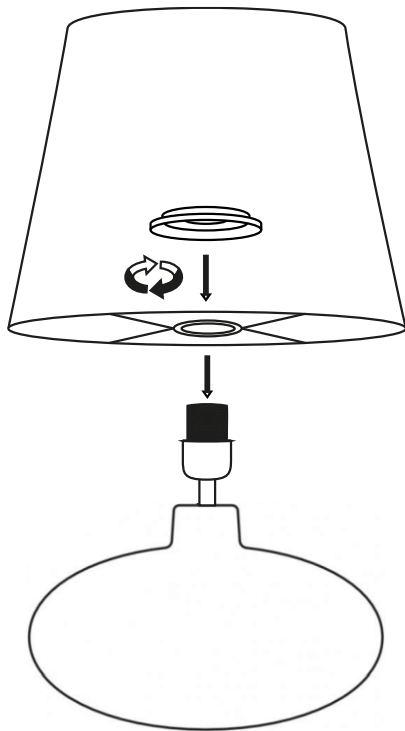

k.
KASPA

40581101

SAWA

INSTRUKCJA

MONTAŻU I OBSŁUGI

MAX 25W LED E27

1 x

1

INSTRUCTION

MANUAL

MAX 25W LED E27

1 x

1

2

3

IN CASE OF PROBLEMS OR QUESTIONS