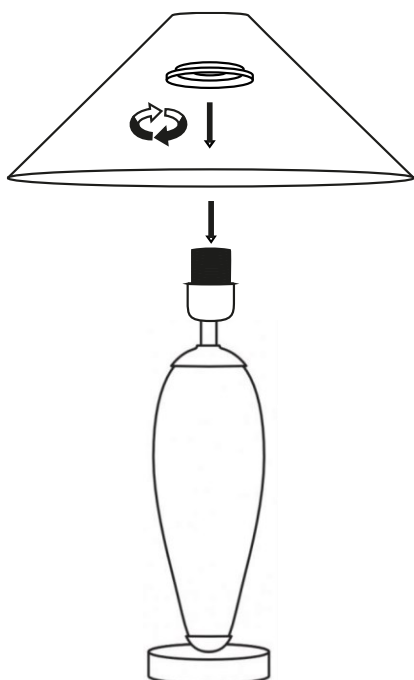

k.
KASPA

40605102

REA SILVER

INSTRUKCJA

MONTAŻU I OBSŁUGI

MAX 25W LED E27

1 x

1

INSTRUCTION

MANUAL

MAX 25W LED E27

1 x

1

2

3

IN CASE OF PROBLEMS OR QUESTIONS