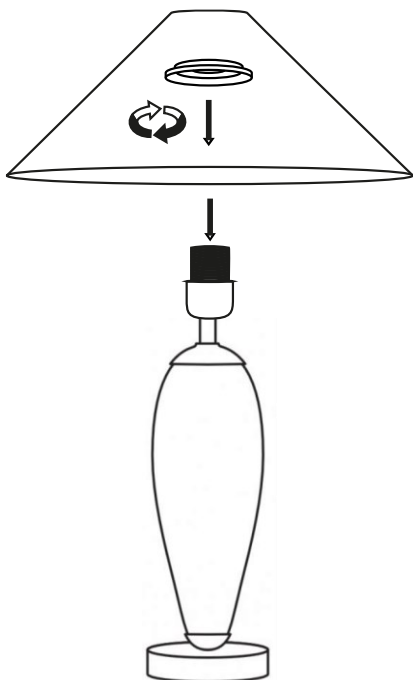

k.
KASPA

40605102

REA SILVER

INSTRUKCJA

MONTAŻU I OBSŁUGI

MAX 25W LED E27

1 x

1

INSTRUCTION

MANUAL

MAX 25W LED E27

1 x

1

2

3

IN CASE OF PROBLEMS OR QUESTIONS