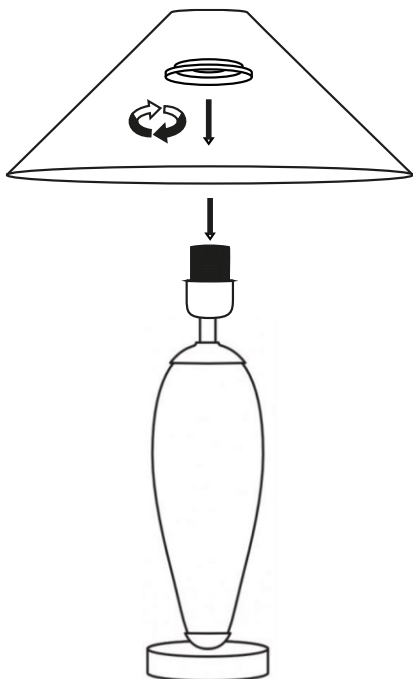

k.
KASPA

40608101

REA GOLD

INSTRUKCJA

MONTAŻU I OBSŁUGI

MAX 25W LED E27

1 x

1

INSTRUCTION

MANUAL

MAX 25W LED E27

1 x

1

2

3

IN CASE OF PROBLEMS OR QUESTIONS