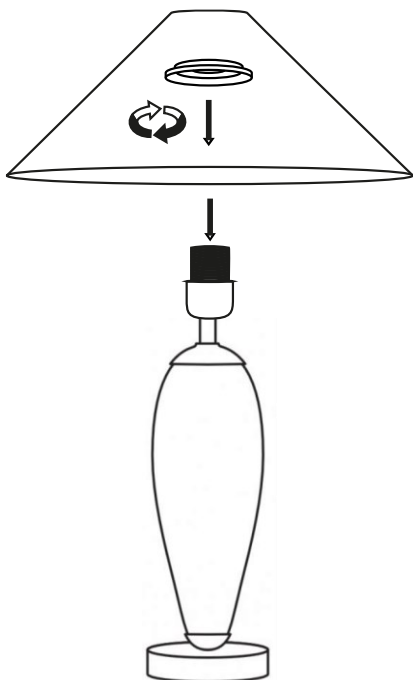

k.
KASPA

40608101

REA GOLD

INSTRUKCJA

MONTAŻU I OBSŁUGI

MAX 25W LED E27

1 x

1

INSTRUCTION

MANUAL

MAX 25W LED E27

1 x

1

2

3

IN CASE OF PROBLEMS OR QUESTIONS