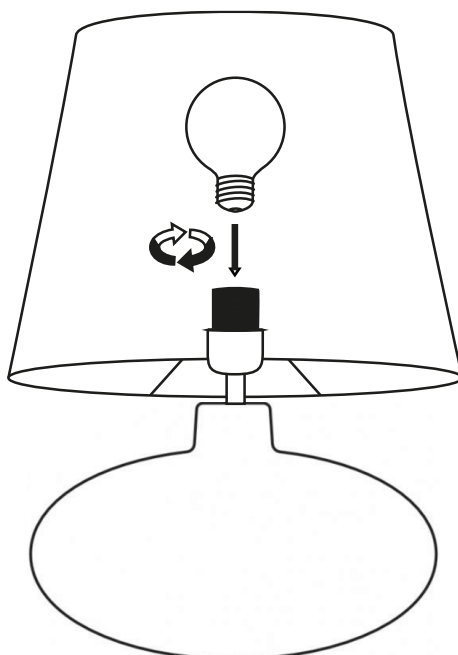

MAX 25W LED E27

1 x

1

2

3

W RAZIE PROBLEMÓW CZY PYTAŃ

kom: 662 239 365

mail: biuro@kasper.com.pl