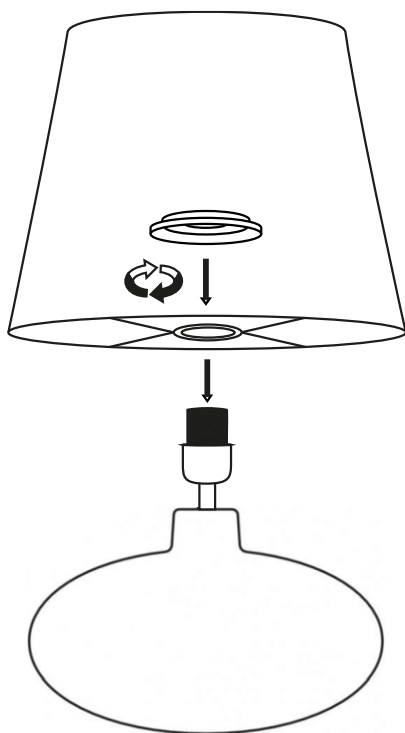

k.
KASPA

41020116

SAWA VELVET

INSTRUKCJA

MONTAŻU I OBSŁUGI

MAX 25W LED E27

1 x

1

INSTRUCTION

MANUAL

MAX 25W LED E27

1 x

1

2

3

IN CASE OF PROBLEMS OR QUESTIONS