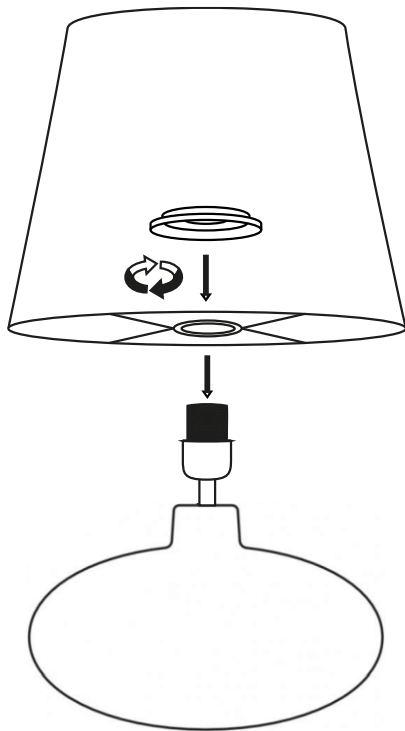

k.
KASPA

41020116

SAWA VELVET

INSTRUKCJA

MONTAŻU I OBSŁUGI

MAX 25W LED E27

1 x

1

INSTRUCTION

MANUAL

MAX 25W LED E27

1 x

1

2

3

IN CASE OF PROBLEMS OR QUESTIONS