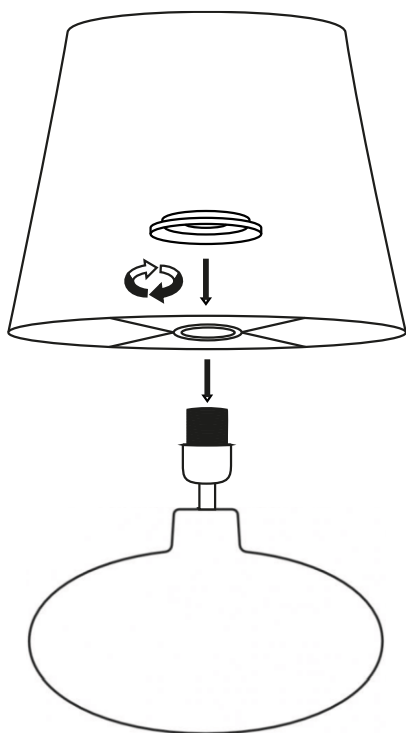

k.
KASPA

41022105

SAWA VELVET

INSTRUKCJA

MONTAŻU I OBSŁUGI

MAX 25W LED E27

1 x

1

INSTRUCTION

MANUAL

MAX 25W LED E27

1 x

1

2

3

IN CASE OF PROBLEMS OR QUESTIONS