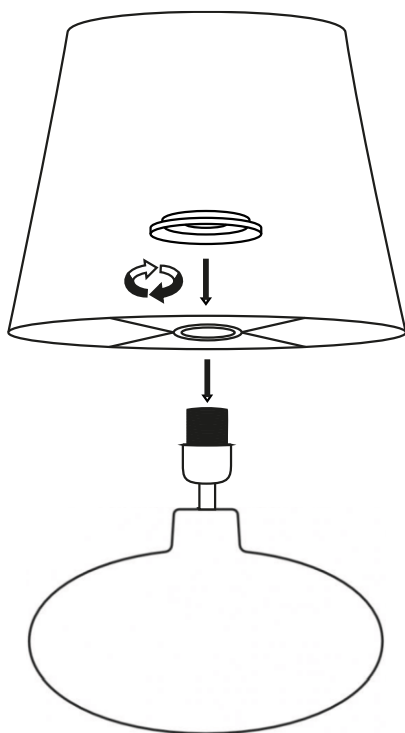

k.
KASPA

41022105

SAWA VELVET

INSTRUKCJA

MONTAŻU I OBSŁUGI

MAX 25W LED E27

1 x

1

INSTRUCTION

MANUAL

MAX 25W LED E27

1 x

1

2

3

IN CASE OF PROBLEMS OR QUESTIONS