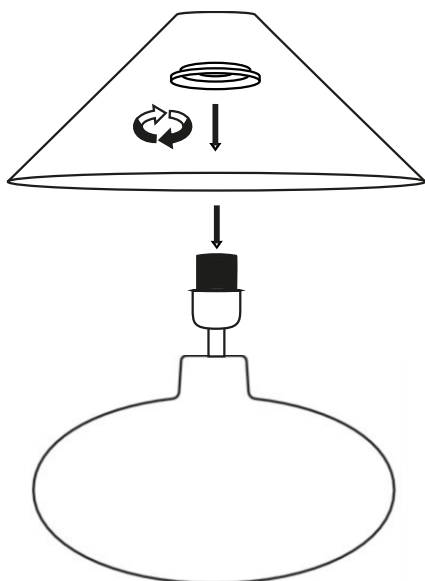

k.
KASPA

41128107

SAWA NATUR

INSTRUKCJA

MONTAŻU I OBSŁUGI

MAX 25W LED E27

1 x

1

INSTRUCTION

MANUAL

MAX 25W LED E27

1 x

1

2

3

IN CASE OF PROBLEMS OR QUESTIONS