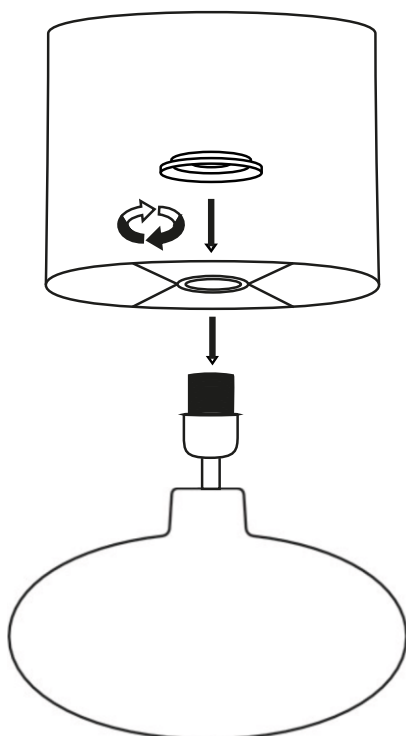

k.
KASPA

41138118

SAWA WOOD

INSTRUKCJA

MONTAŻU I OBSŁUGI

MAX 25W LED E27

1 x

1

INSTRUCTION

MANUAL

MAX 25W LED E27

1 x

1

2

3

IN CASE OF PROBLEMS OR QUESTIONS