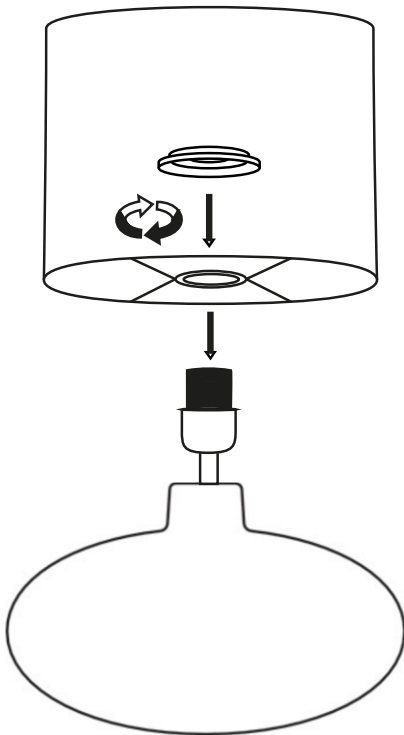

k.
KASPA

41138118

SAWA WOOD

INSTRUKCJA

MONTAŻU I OBSŁUGI

MAX 25W LED E27

1 x

1

INSTRUCTION

MANUAL

MAX 25W LED E27

1 x

1

2

3

IN CASE OF PROBLEMS OR QUESTIONS