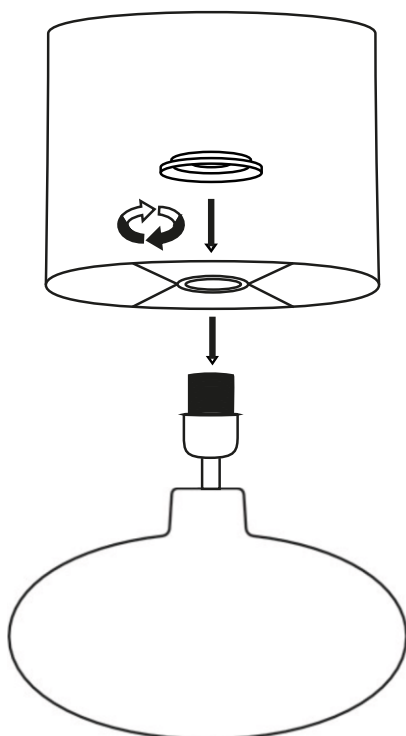

k.
KASPA

41140119

SAWA WOOD

INSTRUKCJA

MONTAŻU I OBSŁUGI

MAX 25W LED E27

1 x

1

INSTRUCTION

MANUAL

MAX 25W LED E27

1 x

1

2

3

IN CASE OF PROBLEMS OR QUESTIONS