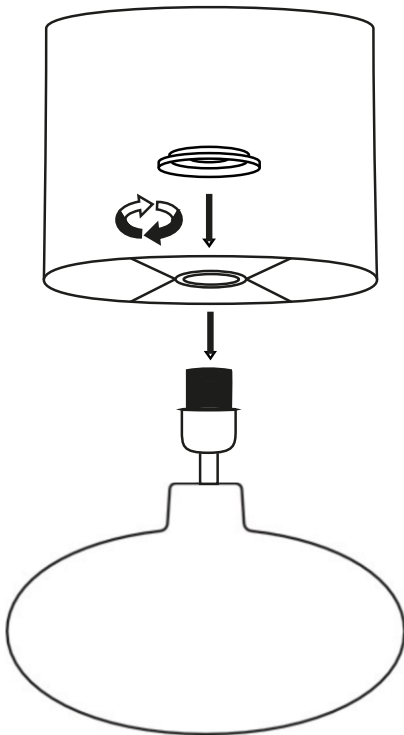

k.
KASPA

41140119

SAWA WOOD

INSTRUKCJA

MONTAŻU I OBSŁUGI

MAX 25W LED E27

1 x

1

INSTRUCTION

MANUAL

MAX 25W LED E27

1 x

1

2

3

IN CASE OF PROBLEMS OR QUESTIONS