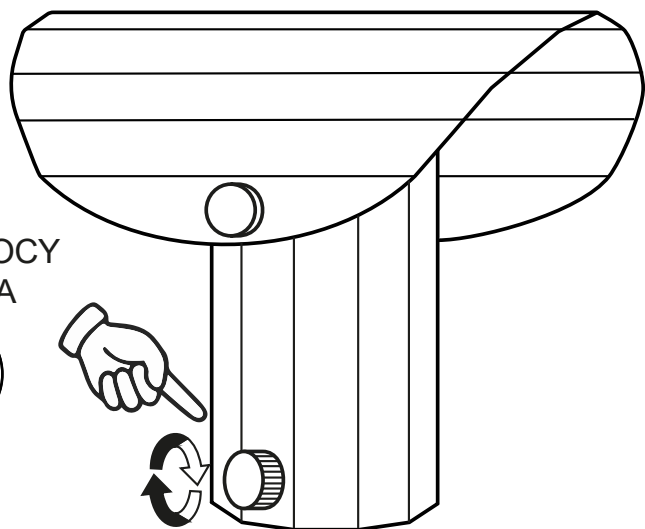

k.
KASPA

41202102

APOLIN LAMPA
STOJĄCA 1

INSTRUKCJA

MONTAŻU I OBSŁUGI

MAX 25W LED E27

1

2