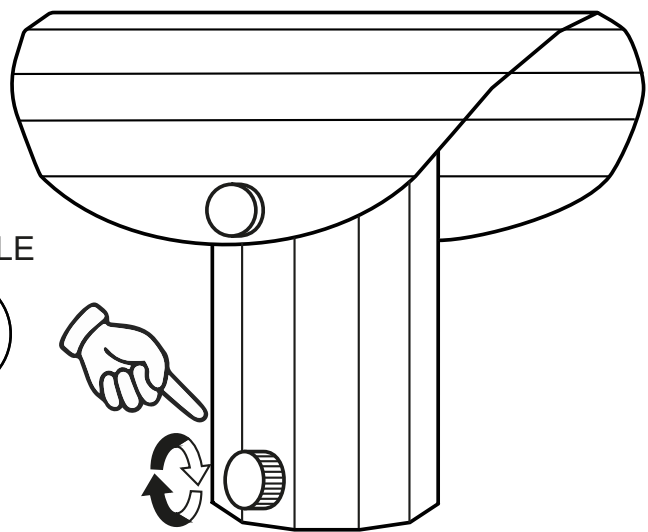

MAX 25W LED E27

1 x

1

2

DIMMABLE

IN CASE OF PROBLEMS OR QUESTIONS

mail: biuro@kaspacom.pl