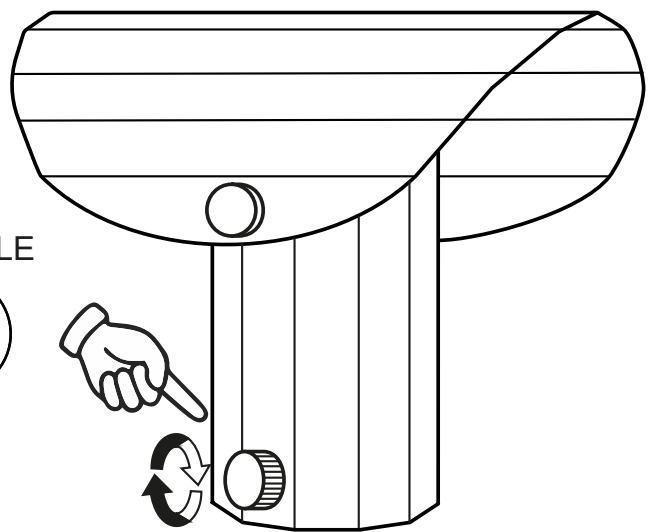

MAX 25W LED E27

1 x

1

2

IN CASE OF PROBLEMS OR QUESTIONS

mail: biuro@kasper.com.pl