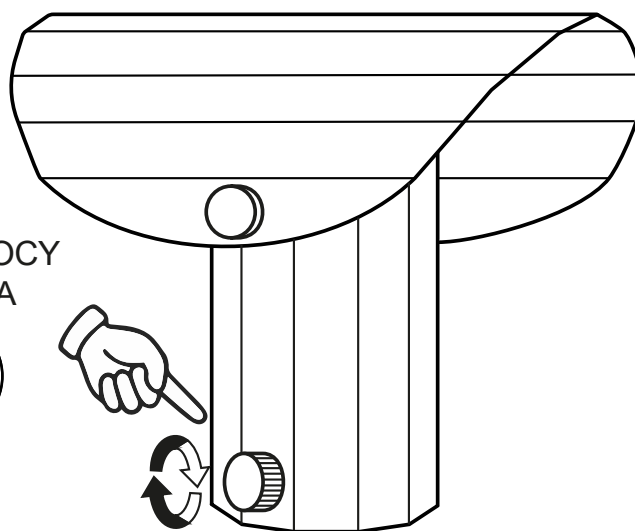

MAX 25W LED E27

1 x

1

2

ZMIANA MOCY
ŚWIATŁA

W RAZIE PROBLEMÓW CZY PYTAŃ

kom: 662 239 365

mail: biuro@kaspacom.pl