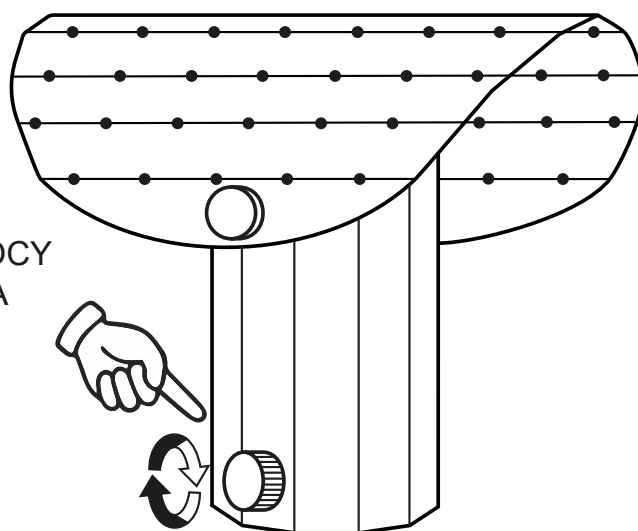

MAX 25W LED E27

1 x

1

2

ZMIANA MOCY ŚWIATŁA

W RAZIE PROBLEMÓW CZY PYTAŃ

kom: 662 239 365

mail: biuro@kaspacom.pl