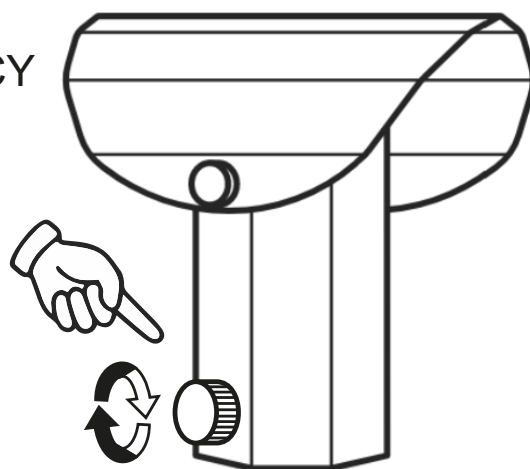

ZMIANA MOCY
ŚWIATŁA