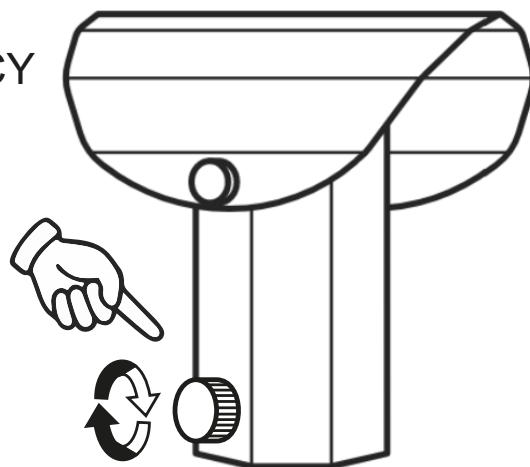

ZMIANA MOCY
ŚWIATŁA