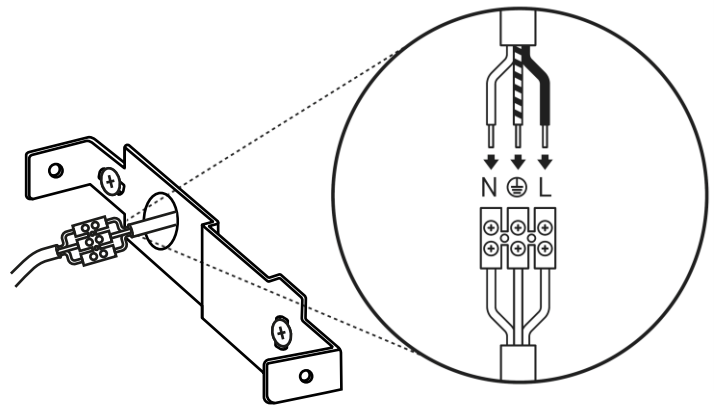

PRZEZNACZENIE

Do montażu stacjonarnego jako lampa do wnętrza.

POTRZEBNE NARZĘDZIA

UWAGA WAŻNE

Zawsze dobieraj wkręty i kołki odpowiednie dla Twoich sufitów/ścian (gipskarton, beton, cegła itd.). Wiertło, którego będziesz używać, powinno być dopasowane do średnicy kołka rozporowego (poprawnie odczytaj oznaczenie średnicy na trzonku wiertła). Do montażu lamp zaleca się używania kołków nie mniejszych niż $\varnothing 8$, przy lampach o dużym ciężarze stosuj kołki $\varnothing 10$ i więcej.

Klasa ochronna I Lampa z przewodem ochronnym.
Przewód ochronny - symbol

PE

Przewód ochronny (żółto/zielony)

Symbol
Podłączenie do sieci od strony lampy

N

Przewód zerowy (neutralny) niebieski

Symbol
Podłączenie do sieci od strony domu

TOOLS NEEDED

1

2

3

4

5

L

Power wire (phase) black

Protection class I Lamp with protective conductor - symbol

PE

Protective wire (yellow/green)

Symbol for mains connection on the lamp side

N

Neutral wire (blue)

Symbol for connection to the mains from the side of the house