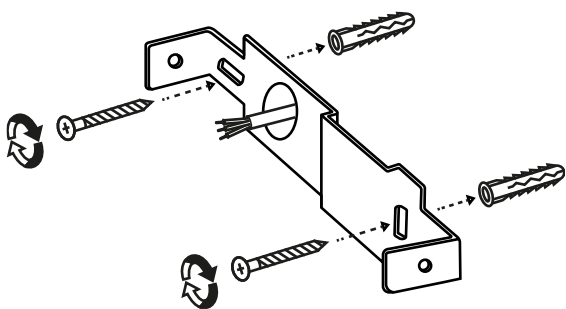

1

2

3

4

L – Przewód prądowy
⊕ – Przewód uziemiający
N – Przewód zerowy

5