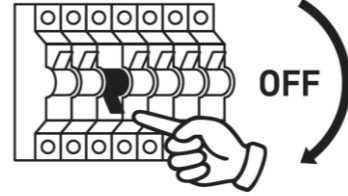

TOOLS NEEDED