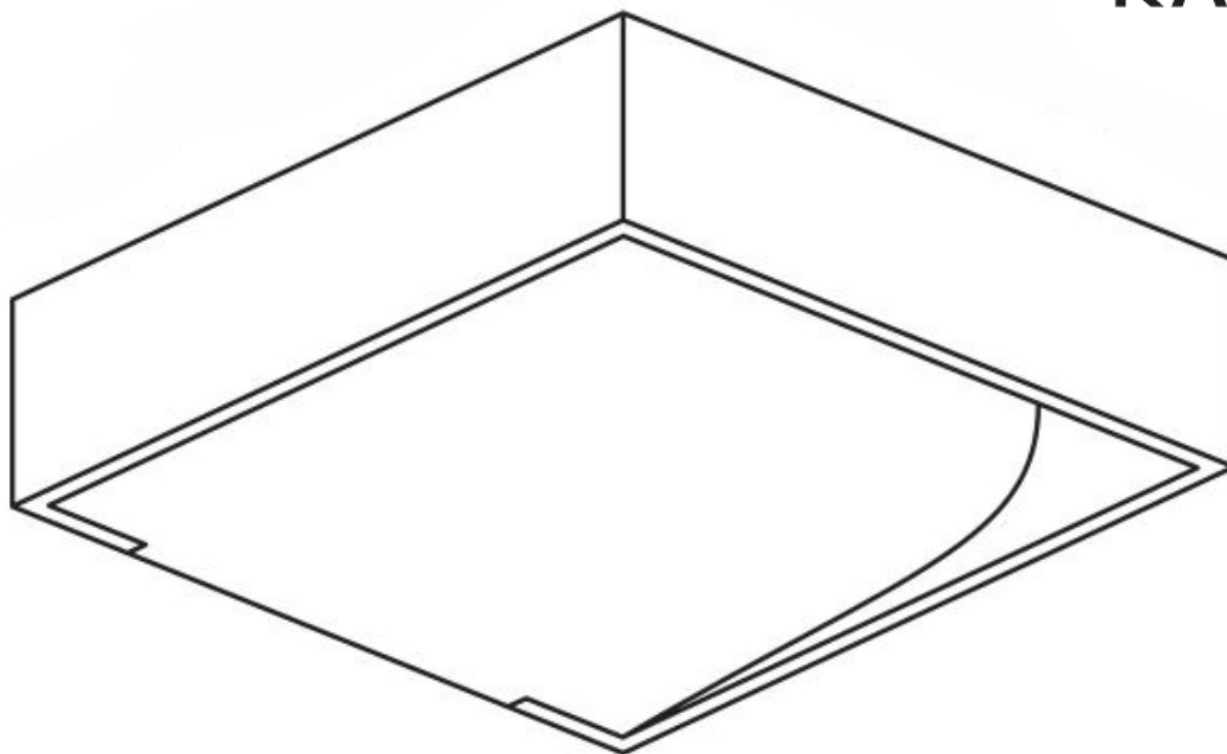

k.
KASPA

20100101

MAZON

INSTRUKCJA

MONTAŻU I OBSŁUGI