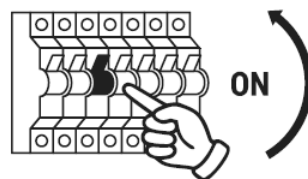

PRZEZNACZENIE

Do montażu stacjonarnego jako lampa do wnętrza.

POTRZEBNE NARZĘDZIA

UWAGA WAŻNE

Zawsze dobieraj wkręty i kołki odpowiednie dla Twoich sufitów/ścian (gipskarton, beton, cegła itd.). Wiertło, którego będziesz używać, powinno być dopasowane do średnicy kołka rozporowego (poprawnie odczytaj oznaczenie średnicy na trzonku wiertła). Do montażu lamp zaleca się używania kołków nie mniejszych niż $\varnothing 8$, przy lampach o dużym ciężarze stosuj kołki $\varnothing 10$ i więcej.

1

2

3

4

L – Przewód prądowy
 ⊕ – Przewód uziemiający
 N – Przewód zerowy

5

L

Przewód prądowy (faza) czarny

Klasa ochronna I Lampa z przewodem ochronnym.
Przewód ochronny - symbol

PE

Przewód ochronny (żółto/zielony)

Symbol
Podłączenie do sieci od strony lampy

N

Przewód zerowy (neutralny) niebieski

Symbol
Podłączenie do sieci od strony domu