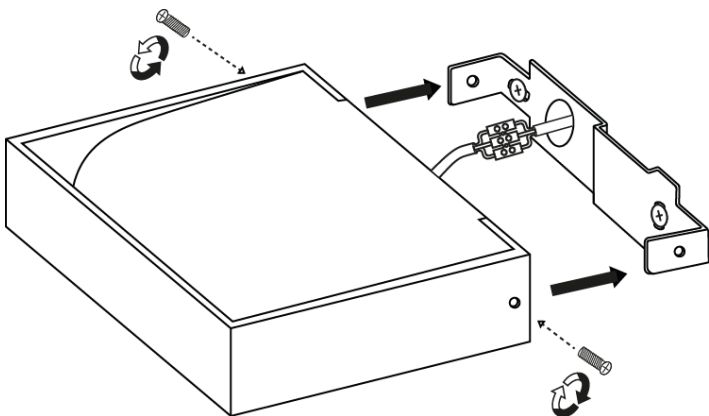

PRZEZNACZENIE

Do montażu stacjonarnego jako lampa do wnętrza.

POTRZEBNE NARZĘDZIA

UWAGA WAŻNE

Zawsze dobieraj wkręty i kołki odpowiednie dla Twoich sufitów/ścian (gipskarton, beton, cegła itd.). Wiertło, którego będziesz używać, powinno być dopasowane do średnicy kołka rozporowego (poprawnie odczytaj oznaczenie średnicy na trzonku wiertła). Do montażu lamp zaleca się używania kołków nie mniejszych niż $\varnothing 8$, przy lampach o dużym ciężarze stosuj kołki $\varnothing 10$ i więcej.

1

2

3

4

L – Przewód prądowy
 ⊕ – Przewód uziemiający
 N – Przewód zerowy

5

L

Przewód prądowy (faza) czarny

Klasa ochronna I Lampa z przewodem ochronnym.
Przewód ochronny - symbol

PE

Przewód ochronny (żółto/zielony)

Symbol
Podłączenie do sieci od strony lampy

N

Przewód zerowy (neutralny) niebieski

Symbol
Podłączenie do sieci od strony domu