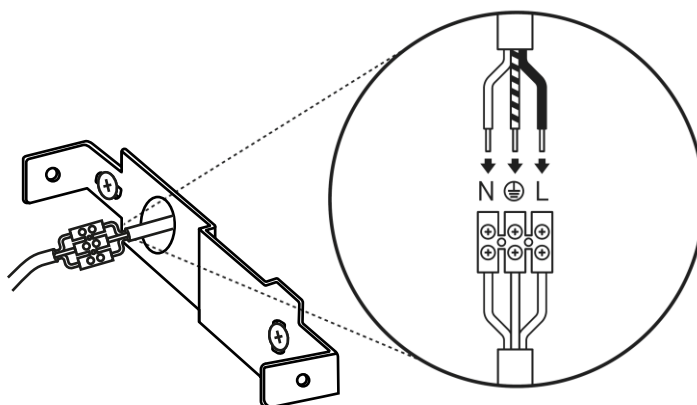

PRZEZNACZENIE

Do montażu stacjonarnego jako lampa do wnętrza.

POTRZEBNE NARZĘDZIA

UWAGA WAŻNE

Zawsze dobieraj wkręty i kołki odpowiednie dla Twoich sufitów/ścian (gipskarton, beton, cegła itd.). Wiertło, którego będziesz używać, powinno być dopasowane do średnicy kołka rozporowego (poprawnie odczytaj oznaczenie średnicy na trzonku wiertła). Do montażu lamp zaleca się używania kołków nie mniejszych niż $\varnothing 8$, przy lampach o dużym ciężarze stosuj kołki $\varnothing 10$ i więcej.

1

2

3

4

L – Przewód prądowy
 ⊕ – Przewód uziemiający
 N – Przewód zerowy

5

L

Przewód prądowy (faza) czarny

Klasa ochronna I Lampa z przewodem ochronnym.
Przewód ochronny - symbol

PE

Przewód ochronny (żółto/zielony)

Symbol
Podłączenie do sieci od strony lampy

N

Przewód zerowy (neutralny) niebieski

Symbol
Podłączenie do sieci od strony domu