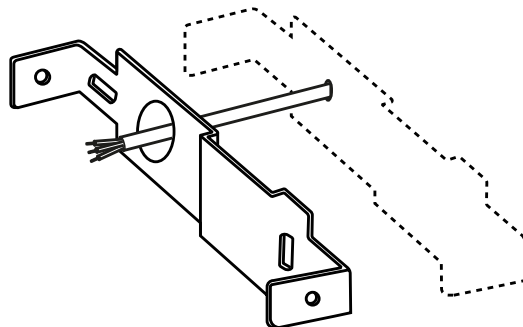

1

2

3

4

L – Przewód prądowy
⊕ – Przewód uziemiający
N – Przewód zerowy

5