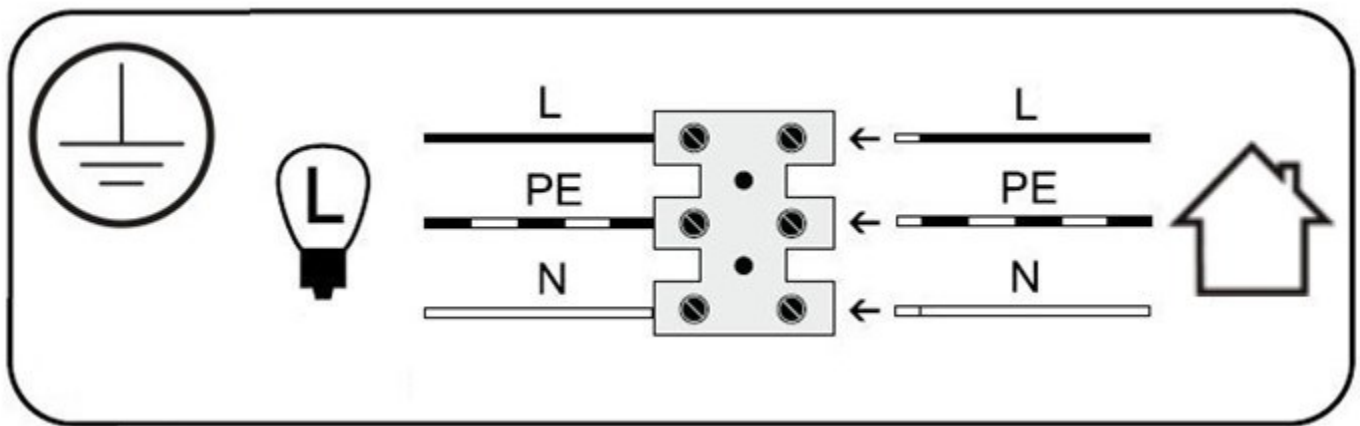

L

Przewód prądowy (faza) czarny

Klasa ochronna I Lampa z przewodem ochronnym.
Przewód ochronny - symbol

PE

Przewód ochronny (żółto/zielony)

Symbol
Podłączenie do sieci od strony lampy

N

Przewód zerowy (neutralny) niebieski

Symbol
Podłączenie do sieci od strony domu

W RAZIE PROBLEMÓW CZY PYTAŃ

kom: 662 239 365

mail: biuro@kaspacom.pl