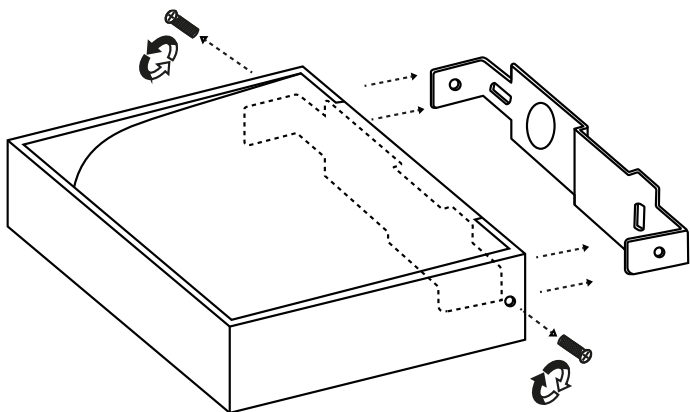

1

2

3

4

L – Przewód prądowy
⊕ – Przewód uziemiający
N – Przewód zerowy

5