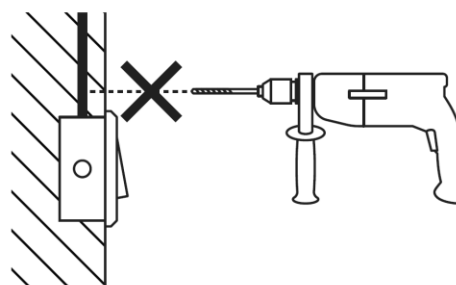

k.
KASPA

20100101

MAZON

INSTRUKCJA

MONTAŻU I OBSŁUGI

WAŻNE

Przed rozpoczęciem instalacji odłącz zasilanie. Pamiętaj, że instalacje elektryczne mogą być wykonywane wyłącznie przez wykwalifikowanych elektryków z uprawnieniami.

PRZEZNACZENIE

Do montażu stacjonarnego jako lampa do wnętrza.

POTRZEBNE NARZĘDZIA

UWAGA WAŻNE

Zawsze dobieraj wkręty i kołki odpowiednie dla Twoich sufitów/ścian (gipskarton, beton, cegła itd.). Wiertło, którego będziesz używać, powinno być dopasowane do średnicy kołka rozporowego (poprawnie odczytaj oznaczenie średnicy na trzonku wiertła). Do montażu lamp zaleca się używania kołków nie mniejszych niż $\varnothing 8$, przy lampach o dużym ciężarze stosuj kołki $\varnothing 10$ i więcej.