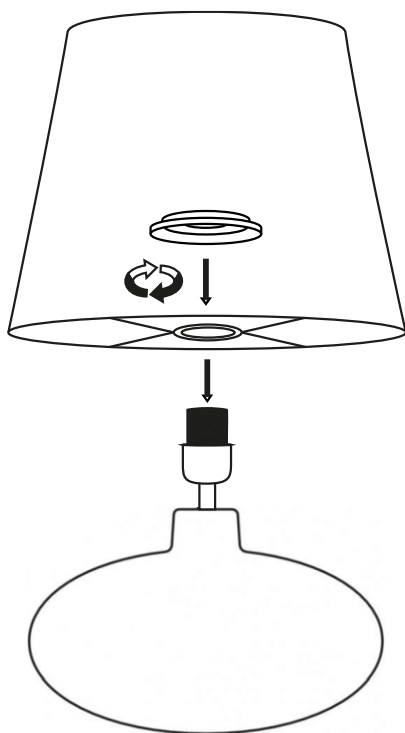

k.
KASPA

40592111

SAWA

INSTRUKCJA

MONTAŻU I OBSŁUGI

MAX 25W LED E27

1 x

1

INSTRUCTION

MANUAL

MAX 25W LED E27

1 x

1

2

3

IN CASE OF PROBLEMS OR QUESTIONS