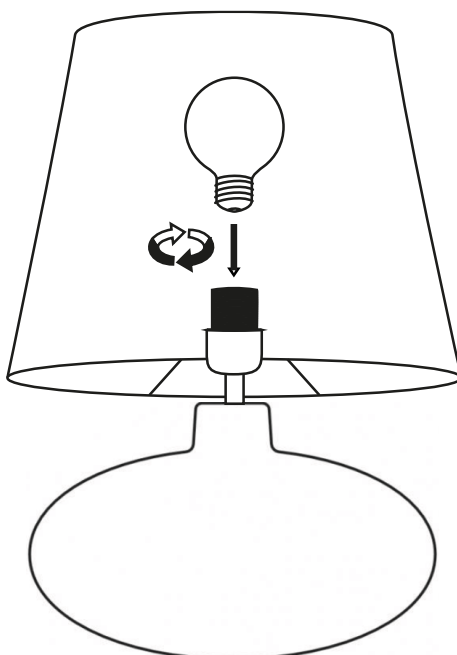

MAX 25W LED E27

1 x

1

2

3

W RAZIE PROBLEMÓW CZY PYTAŃ

kom: 662 239 365

mail: biuro@kasper.com.pl