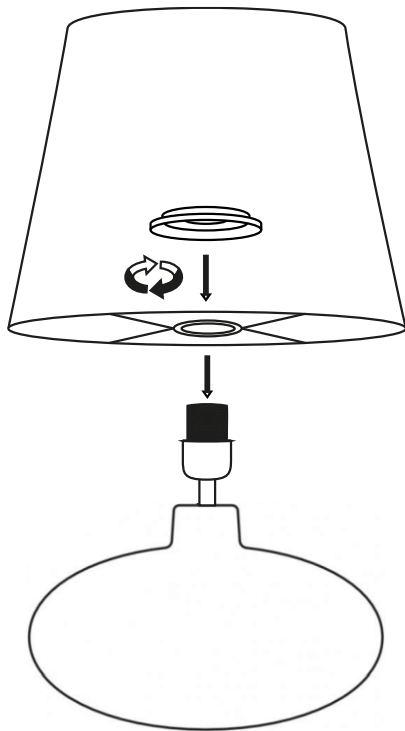

k.
KASPA

40592111

SAWA

INSTRUKCJA

MONTAŻU I OBSŁUGI

MAX 25W LED E27

1 x

1

INSTRUCTION

MANUAL

MAX 25W LED E27

1 x

1

2

3

IN CASE OF PROBLEMS OR QUESTIONS