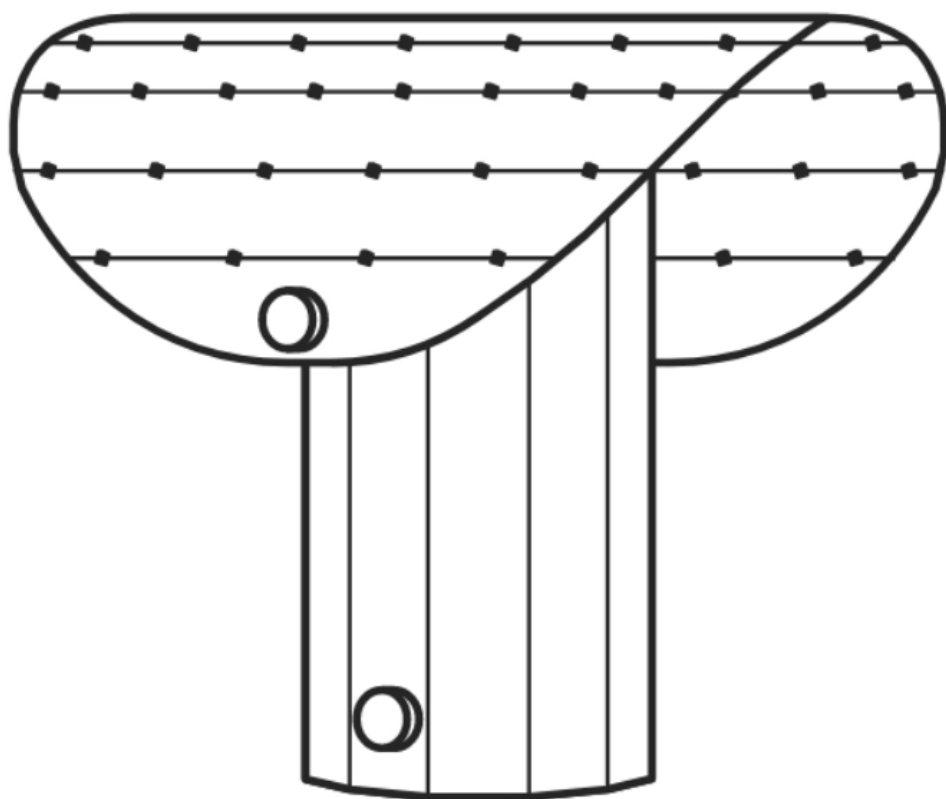

k.
KASPA

41211101

APOLIN LAMPA
STOJĄCA 1P

INSTRUCTION

MANUAL