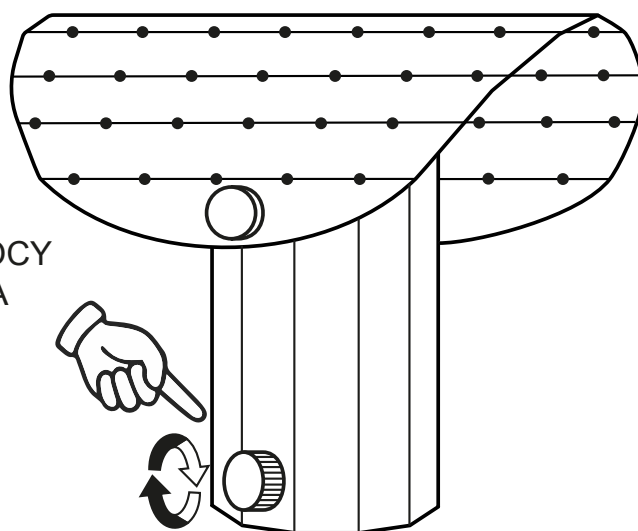

ZMIANA MOCY
ŚWIATŁA