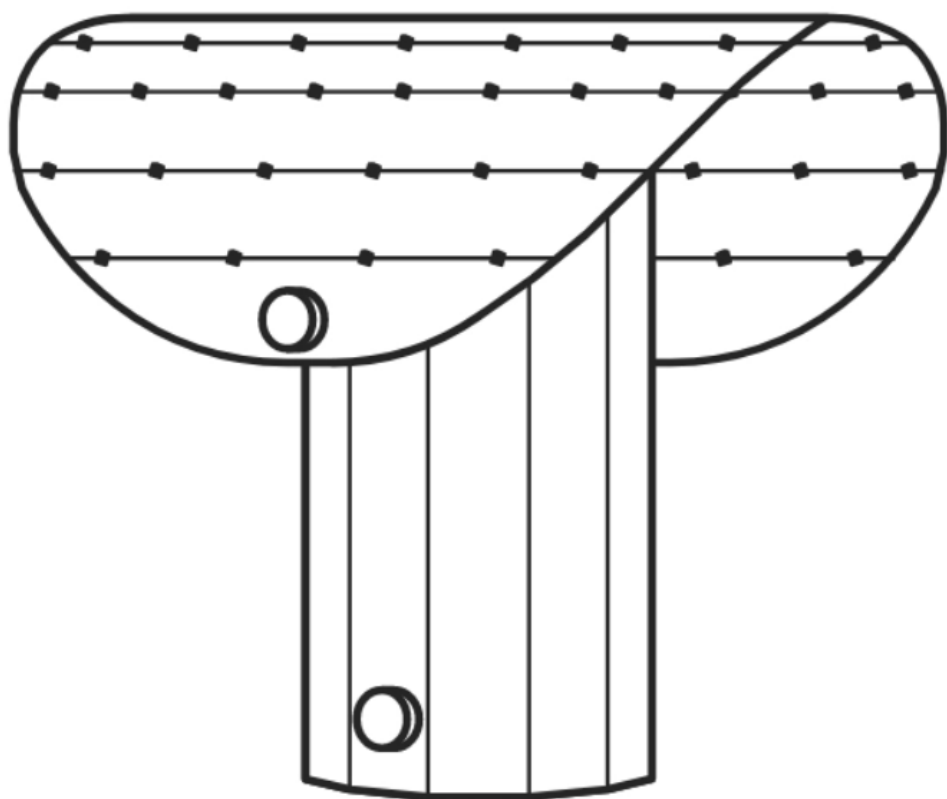

k.
KASPA

41212105

APOLIN LAMPA
STOJĄCA 1P

INSTRUCTION

MANUAL