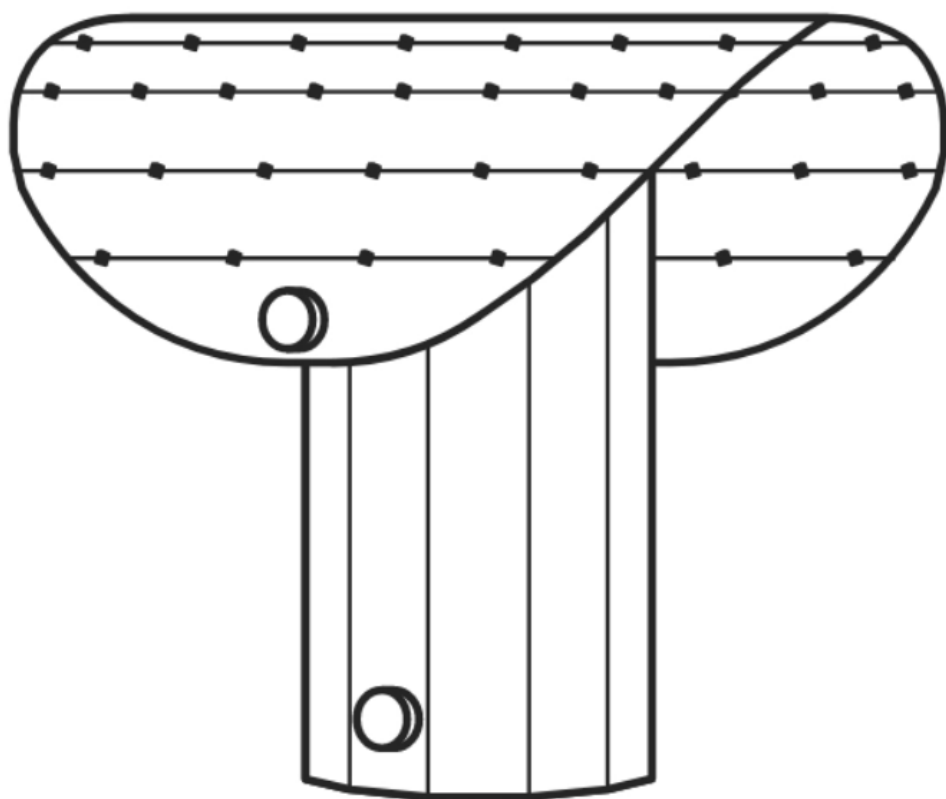

k.
KASPA

41213104

APOLIN LAMPA
STOJĄCA 1P

INSTRUCTION

MANUAL