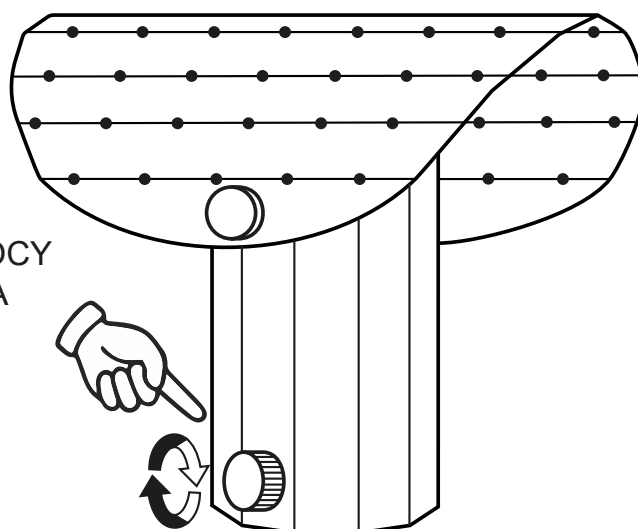

ZMIANA MOCY
ŚWIATŁA