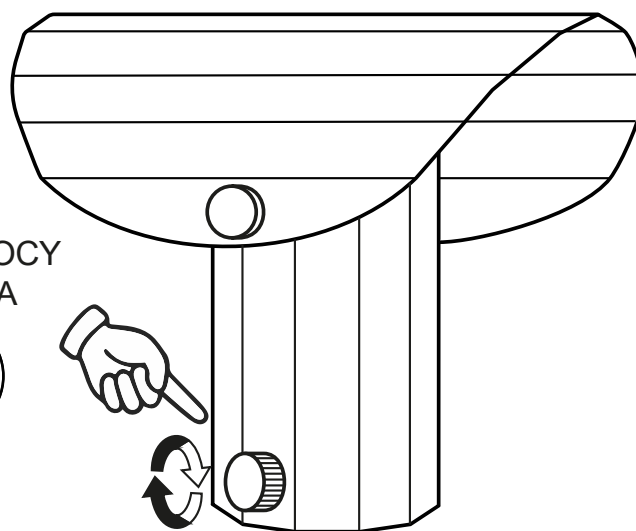

MAX 9W LED GU10

1 ×

1

2

ZMIANA MOCY
ŚWIATŁA

W RAZIE PROBLEMÓW CZY PYTAŃ

kom: 662 239 365

mail: biuro@kaspacom.pl