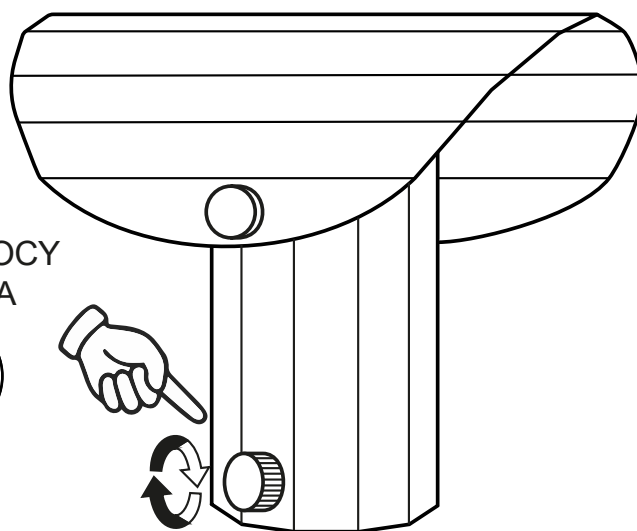

MAX 9W LED GU10

1 ×

1

2

ZMIANA MOCY
ŚWIATŁA

W RAZIE PROBLEMÓW CZY PYTAŃ

kom: 662 239 365

mail: biuro@kaspacom.pl