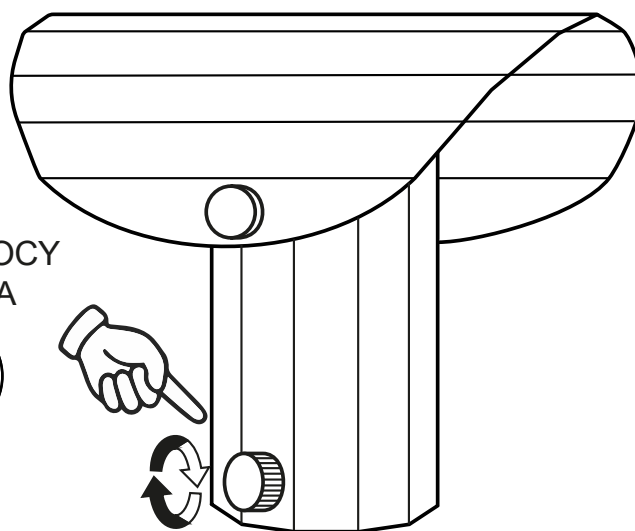

MAX 9W LED GU10

1 ×

1

2

ZMIANA MOCY
ŚWIATŁA

W RAZIE PROBLEMÓW CZY PYTAŃ

kom: 662 239 365

mail: biuro@kaspacom.pl