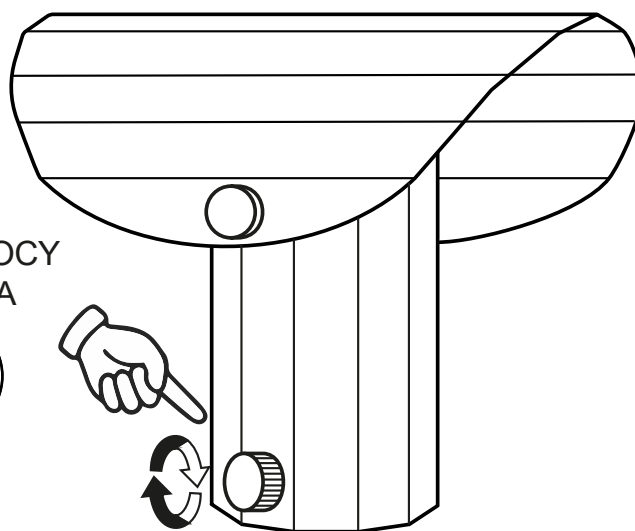

MAX 9W LED GU10

1 x

1

2

ZMIANA MOCY
ŚWIATŁA

W RAZIE PROBLEMÓW CZY PYTAŃ

kom: 662 239 365

mail: biuro@kaspacom.pl