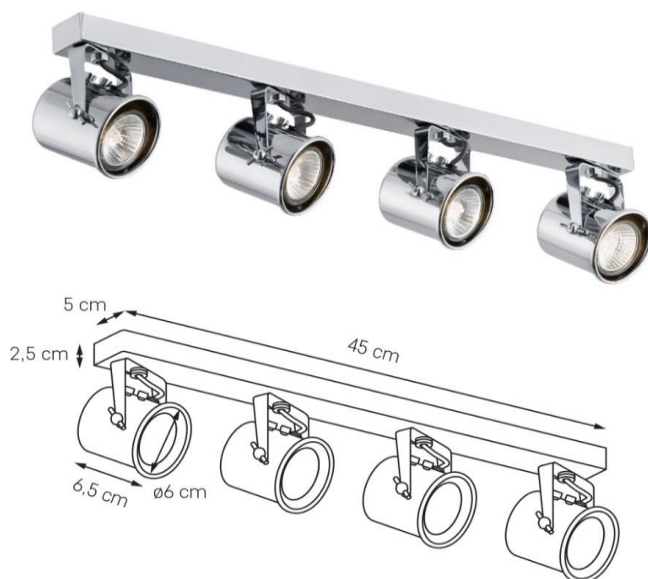

Karta produktu

NAZWA PRODUKTU	ALTER 4
NR PRODUKTU	50274403
EAN	5902047301261

PARAMETRY PRODUKTU	
PRODUCENT	KASPA
KRAJ POCHODZENIA I MIEJSCE PRODUKCJI	POLSKA
MATERIAŁ WYKONANIA	METAL
KOLOR	CHROM
ŹRÓDŁO ŚWIATŁA W KOMPLECIE	NIE
TYP GWINTU	GU10
MOC	max 4 x 9W LED
NAPIĘCIE WEJŚCIOWE	~ 230V
KLASA SZCZELNOŚCI	IP20
GWARANCJA	24 m-ce
CERTYFIKAT EU	TAK

INFORMACJE DODATKOWE
MOŻLIWOŚĆ REGULACJI REFLEKTORÓW W PIONIE I POZIOMIE
POWŁOKA GALWANIZOWANA CHROM