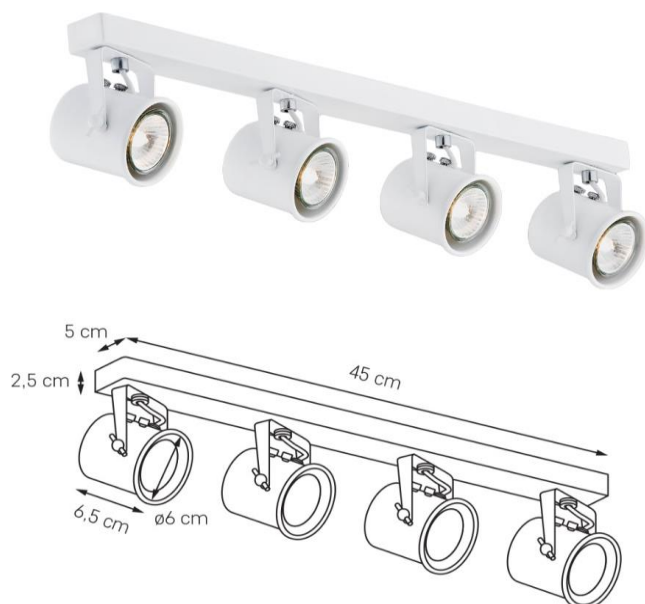

Karta produktu

NAZWA PRODUKTU	ALTER 4
NR PRODUKTU	50278401
EAN	5902047301308

PARAMETRY PRODUKTU	
PRODUCENT	KASPA
KRAJ POCHODZENIA I MIEJSCE PRODUKCJI	POLSKA
MATERIAŁ WYKONANIA	METAL
KOLOR	BIAŁY
ŹRÓDŁO ŚWIATŁA W KOMPLECIE	NIE
TYP GWINTU	GU10
MOC	max 4 x 9W LED
NAPIĘCIE WEJŚCIOWE	~ 230V
KLASA SZCZELNOŚCI	IP20
GWARANCJA	24 m-ce
CERTYFIKAT EU	TAK

INFORMACJE DODATKOWE
MOŻLIWOŚĆ REGULACJI REFLEKTORÓW W PIONIE I POZIOMIE
POWŁOKA MATOWA PROSZKOWA