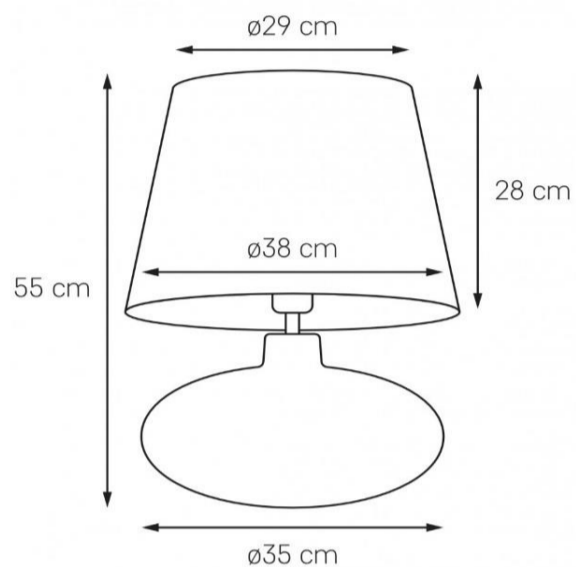

## Karta produktu

<b>NAZWA PRODUKTU</b>	<b>FERIA 2</b>
<b>NR PRODUKTU</b>	40905114
<b>EAN</b>	5902047305207

PARAMETRY PRODUKTU	
PRODUCENT	KASPA
KRAJ POCHODZENIA I MIEJSCE PRODUKCJI	POLSKA
MATERIAŁ WYKONANIA	SZKŁO/TKANINA/METAL
KOLOR	ZŁOTY/TRANSPARENT/ŻÓŁTY
ŹRÓDŁO ŚWIATŁA W KOMPLECIE	NIE
TYP GWINTU	E27
MOC	max 25W LED
NAPIĘCIE WEJŚCIOWE	~ 230V
KLASA SZCZELNOŚCI	IP20
GWARANCJA	24 m-ce
CERTYFIKAT EU	TAK