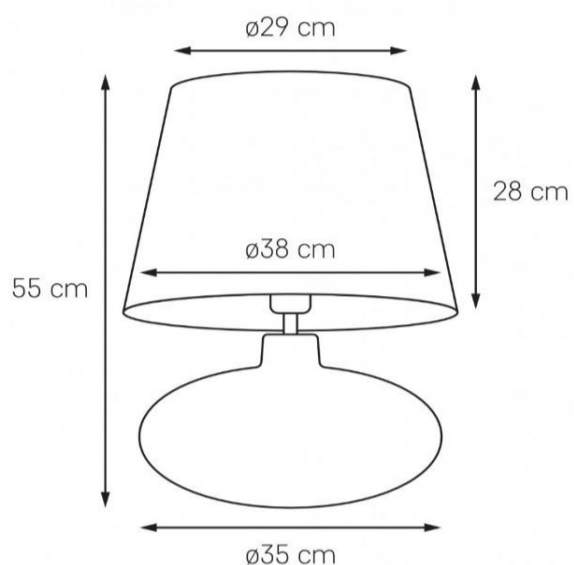

Karta produktu

NAZWA PRODUKTU	FERIA 2
NR PRODUKTU	40910116
EAN	5902047305252

PARAMETRY PRODUKTU	
PRODUCENT	KASPA
KRAJ POCHODZENIA I MIEJSCE PRODUKCJI	POLSKA
MATERIAŁ WYKONANIA	SZKŁO/TKANINA/METAL
KOLOR	ZŁOTY/TRANSPARENT/RÓŻOWY
ŹRÓDŁO ŚWIATŁA W KOMPLECIE	NIE
TYP GWINTU	E27
MOC	max 25W LED
NAPIĘCIE WEJŚCIOWE	~ 230V
KLASA SZCZELNOŚCI	IP20
GWARANCJA	24 m-ce
CERTYFIKAT EU	TAK