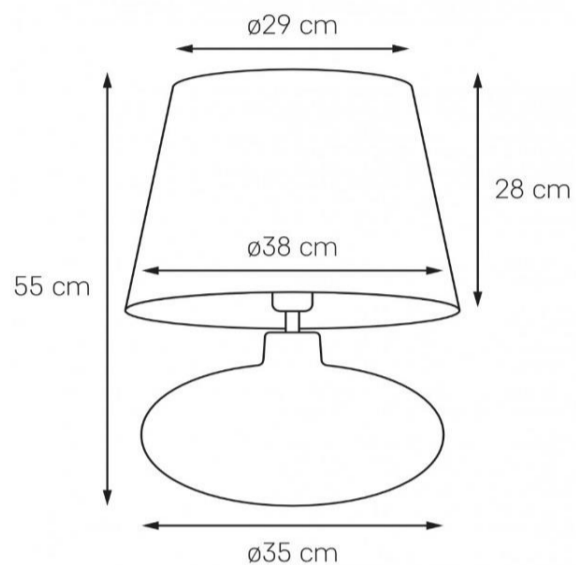

Karta produktu

NAZWA PRODUKTU	FERIA 2
NR PRODUKTU	40915113
EAN	5902047305306

PARAMETRY PRODUKTU	
PRODUCENT	KASPA
KRAJ POCHODZENIA I MIEJSCE PRODUKCJI	POLSKA
MATERIAŁ WYKONANIA	SZKŁO/TKANINA/METAL
KOLOR	ZŁOTY/TRANSPARENT/ZIELONY
ŹRÓDŁO ŚWIATŁA W KOMPLECIE	NIE
TYP GWINTU	E27
MOC	max 25W LED
NAPIĘCIE WEJŚCIOWE	~ 230V
KLASA SZCZELNOŚCI	IP20
GWARANCJA	24 m-ce
CERTYFIKAT EU	TAK