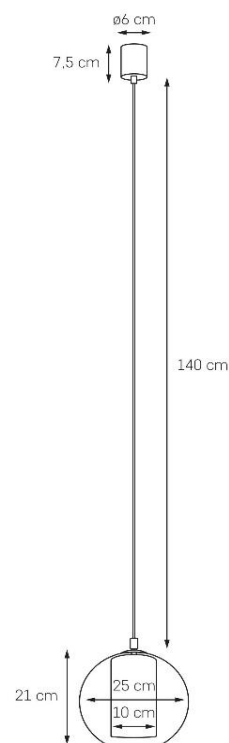

Karta produktu

NAZWA PRODUKTU	FERIA S
NR PRODUKTU	10911113
EAN	5902047305269

PARAMETRY PRODUKTU

PRODUCENT	KASPA
KRAJ POCHODZENIA I MIEJSCE PRODUKCJI	POLSKA
MATERIAŁ WYKONANIA	SZKŁO/TKANINA/METAL
KOLOR	ZŁOTY/TRANSPARENT/ZIELONY
ŹRÓDŁO ŚWIATŁA W KOMPLECIE	NIE
TYP GWINTU	E27
MOC	max 8W LED
NAPIĘCIE WEJŚCIOWE	~ 230V
KLASA SZCZELNOŚCI	IP20
MOŻLIWOŚĆ REGULACJI DŁUGOŚCI	TAK
GWARANCJA	24 m-ce
CERTYFIKAT EU	TAK