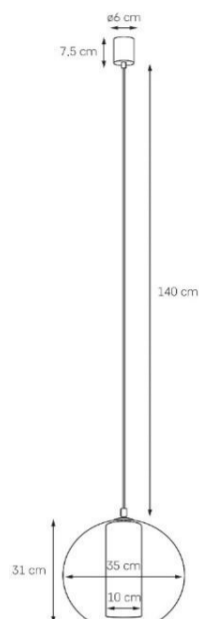

Karta produktu

NAZWA PRODUKTU	FERIA L
NR PRODUKTU	10908116
EAN	5902047305238

PARAMETRY PRODUKTU	
PRODUCENT	KASPA
KRAJ POCHODZENIA I MIEJSCE PRODUKCJI	POLSKA
MATERIAŁ WYKONANIA	SZKŁO/TKANINA/METAL
KOLOR	ZŁOTY/TRANSPARENT/RÓŻOWY
ŹRÓDŁO ŚWIATŁA W KOMPLECIE	NIE
TYP GWINTU	E27
MOC	max 8W LED
NAPIĘCIE WEJŚCIOWE	~ 230V
KLASA SZCZELNOŚCI	IP20
MOŻLIWOŚĆ REGULACJI DŁUGOŚCI	TAK
GWARANCJA	24 m-ce
CERTYFIKAT EU	TAK