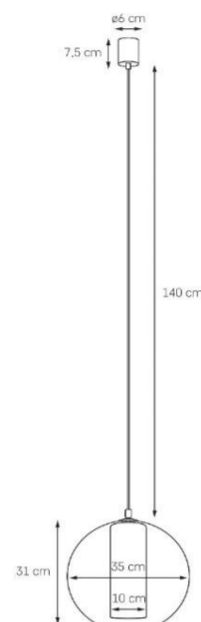

Karta produktu

NAZWA PRODUKTU	FERIA L
NR PRODUKTU	10913113
EAN	5902047305283

PARAMETRY PRODUKTU

PRODUCENT	KASPA
KRAJ POCHODZENIA I MIEJSCE PRODUKCJI	POLSKA
MATERIAŁ WYKONANIA	SZKŁO/TKANINA/METAL
KOLOR	ZŁOTY/TRANSPARENT/ZIELONY
ŹRÓDŁO ŚWIATŁA W KOMPLECIE	NIE
TYP GWINTU	E27
MOC	max 8W LED
NAPIĘCIE WEJŚCIOWE	~ 230V
KLASA SZCZELNOŚCI	IP20
MOŻLIWOŚĆ REGULACJI DŁUGOŚCI	TAK
GWARANCJA	24 m-ce
CERTYFIKAT EU	TAK