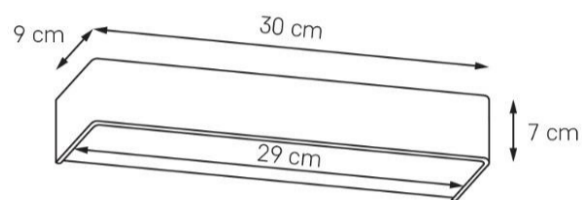

Karta produktu

NAZWA PRODUKTU	FLAT KINKIET
NR PRODUKTU	20297101
EAN	5902047301414

PARAMETRY PRODUKTU	
PRODUCENT	KASPA
KRAJ POCHODZENIA I MIEJSCE PRODUKCJI	POLSKA
MATERIAŁ WYKONANIA	METAL/SZKŁO
KOLOR	BIAŁY
ŹRÓDŁO ŚWIATŁA W KOMPLECIE	TAK
TYP GWINTU	2 x MODUŁ LED 3,5 W
MOC	2 x 3,5W
ILOŚĆ LUMENÓW	400lm
ILOŚĆ KELWINÓW	3000K
ŻYWOTNOŚĆ	30.000h
NAPIĘCIE WEJŚCIOWE	~ 230V
KLASA ENERGETYCZNA MODUŁU	E
KLASA SZCZELNOŚCI	IP20
GWARANCJA	24 m-ce
CERTYFIKAT EU	TAK

INFORMACJE DODATKOWE
SZKLANA PRZESŁONA ZAMYKAJĄCA OPRAWĘ
UŁOŻENIE DIOD LED POWODUJE RÓWNOMIERNE ROZŁOŻENIE ŚWIATŁA NA POWIERZCHNI SZKŁA
RAMA OPRAWY MALOWANA PROSZKOWO