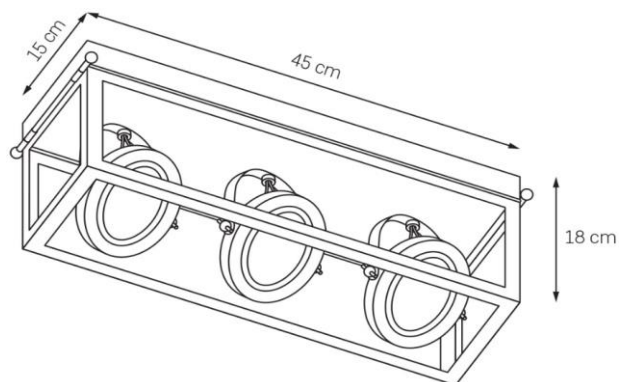

Karta produktu

NAZWA PRODUKTU	GEO 3
NR PRODUKTU	70173306
EAN	5902047300578

PARAMETRY PRODUKTU	
PRODUCENT	KASPA
KRAJ POCHODZENIA I MIEJSCE PRODUKCJI	POLSKA
MATERIAŁ WYKONANIA	METAL/SZKŁO
KOLOR	CIEMNY BRĄZ
ŹRÓDŁO ŚWIATŁA W KOMPLECIE	TAK
TYP GWINTU	G53 QR111
MOC	max 3 x 50W
NAPIĘCIE WEJŚCIOWE	~ 230V
KLASA SZCZELNOŚCI	IP20
GWARANCJA	24 m-ce
CERTYFIKAT EU	TAK

INFORMACJE DODATKOWE
W KOMPLECIE TRANSFORMATOR I ŻARÓWKI HALOGENOWE
MOŻLIWOŚĆ REGULACJI STRUMIENIA ŚWIATŁA
RAMA OPRAWY WYPEŁNIONA PO BOKACH SZYBKAMI
POWŁOKA GŁADKA MAT