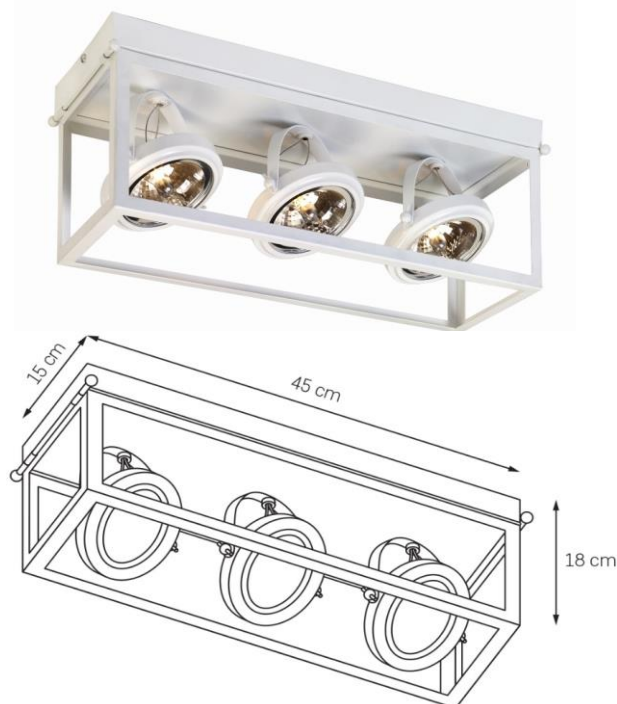

Karta produktu

NAZWA PRODUKTU	GEO 3
NR PRODUKTU	70179301
EAN	5902047300639

PARAMETRY PRODUKTU	
PRODUCENT	KASPA
KRAJ POCHODZENIA I MIEJSCE PRODUKCJI	POLSKA
MATERIAŁ WYKONANIA	METAL/SZKŁO
KOLOR	BIAŁY
ŹRÓDŁO ŚWIATŁA W KOMPLECIE	TAK
TYP GWINTU	G53 QR111
MOC	max 3 x 50W
NAPIĘCIE WEJŚCIOWE	~ 230V
KLASA SZCZELNOŚCI	IP20
GWARANCJA	24 m-ce
CERTYFIKAT EU	TAK

INFORMACJE DODATKOWE
W KOMPLECIE TRANSFORMATOR I ŻARÓWKI HALOGENOWE
MOŻLIWOŚĆ REGULACJI STRUMIENIA ŚWIATŁA
RAMA OPRAWY WYPEŁNIONA PO BOKACH SZYBKAMI
POWŁOKA GŁADKA MAT