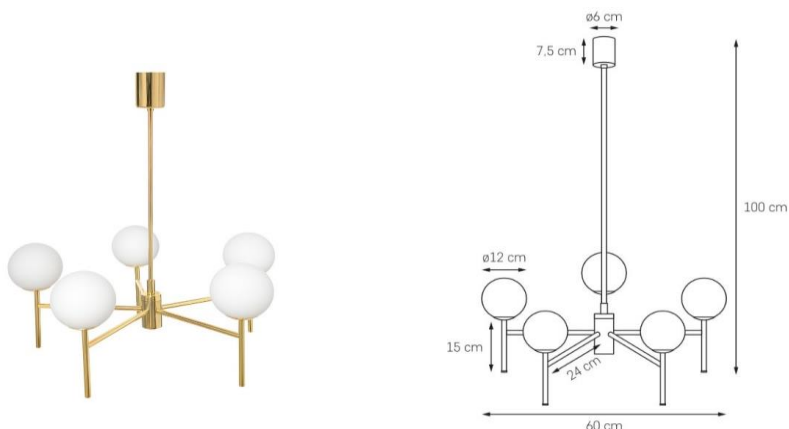

## Karta produktu

<b>NAZWA PRODUKTU</b>	<b>AERO</b>
<b>NR PRODUKTU</b>	11041505
<b>EAN</b>	5902047305795

PARAMETRY PRODUKTU	
PRODUCENT	KASPA
KRAJ POCHODZENIA I MIEJSCE PRODUKCJI	POLSKA
MATERIAŁ WYKONANIA	METAL/SZKŁO
KOLOR	ZŁOTY/BIAŁY
ŹRÓDŁO ŚWIATŁA W KOMPLECIE	NIE
TYP GWINTU	E14
MOC	max 5 x 9W LED
NAPIĘCIE WEJŚCIOWE	~ 230V
KLASA SZCZELNOŚCI	IP20
GWARANCJA	24 m-ce
CERTYFIKAT EU	TAK