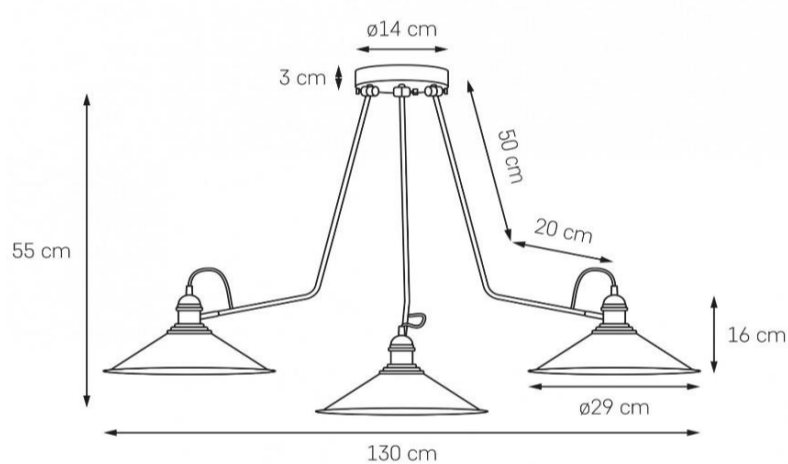

## Karta produktu

<b>NAZWA PRODUKTU</b>	<b>HATS 3</b>
<b>NR PRODUKTU</b>	10502306
<b>EAN</b>	5902047302732

PARAMETRY PRODUKTU	
PRODUCENT	KASPA
KRAJ POCHODZENIA I MIEJSCE PRODUKCJI	POLSKA
MATERIAŁ WYKONANIA	METAL
KOLOR	CZARNY
ŹRÓDŁO ŚWIATŁA W KOMPLECIE	NIE
TYP GWINTU	E27
MOC	max 3 x 25W LED
NAPIĘCIE WEJŚCIOWE	~ 230V
KLASA SZCZELNOŚCI	IP20
MOŻLIWOŚĆ REGULACJI DŁUGOŚCI	NIE
GWARANCJA	24 m-ce
CERTYFIKAT EU	TAK

INFORMACJE DODATKOWE
METALOWE KLOSZE
MOŻLIWOŚĆ REGULACJI RAMION (GÓRA-DÓŁ)
MOŻLIWOŚĆ REGULACJI KLOSZY NA PRZEGUBACH (GÓRA-DOŁ) ORAZ USTAWIENIA KLOSZY (OBRÓT 360 STOPNI)