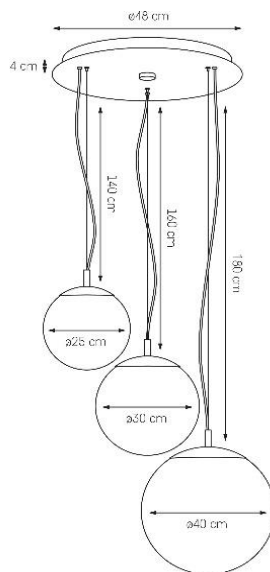

Karta produktu

NAZWA PRODUKTU	ALUR 3
NR PRODUKTU	10725303
EAN	5902047303760

PARAMETRY PRODUKTU

PRODUCENT	KASPA
KRAJ POCHODZENIA I MIEJSCE PRODUKCJI	POLSKA
MATERIAŁ WYKONANIA	METAL/SZKŁO
KOLOR	CHROM/BIAŁY
ŹRÓDŁO ŚWIATŁA W KOMPLECIE	NIE
TYP GWINTU	E27
MOC	max 3 x 25W LED
NAPIĘCIE WEJŚCIOWE	~ 230V
KLASA SZCZELNOŚCI	IP20
MOŻLIWOŚĆ REGULACJI DŁUGOŚCI	TAK
GWARANCJA	24 m-ce
CERTYFIKAT EU	TAK

INFORMACJE DODATKOWE

SZKLANE KLOSZE OPAL
ZAWIESZENIE: STALOWE LINKI, PRZEWODY W OPLOCIE TEKSTYLNYM
DOSTĘPNOŚĆ ZAPASOWYCH KLOSZY