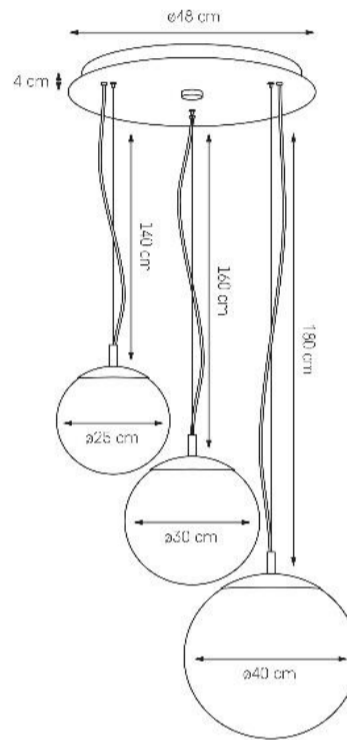

Karta produktu

NAZWA PRODUKTU	ALUR 3
NR PRODUKTU	10736302
EAN	5902047306587

PARAMETRY PRODUKTU	
PRODUCENT	KASPA
KRAJ POCHODZENIA I MIEJSCE PRODUKCJI	POLSKA
MATERIAŁ WYKONANIA	METAL/SZKŁO
KOLOR	CZARNY/BIAŁY
ŹRÓDŁO ŚWIATŁA W KOMPLECIE	NIE
TYP GWINTU	E27
MOC	max 3 x 25W LED
NAPIĘCIE WEJŚCIOWE	~ 230V
KLASA SZCZELNOŚCI	IP20
MOŻLIWOŚĆ REGULACJI DŁUGOŚCI	TAK
GWARANCJA	24 m-ce
CERTYFIKAT EU	TAK

INFORMACJE DODATKOWE
SZKLANE KLOSZE OPAL
ZAWIESZENIE: STALOWE LINKI, PRZEWODY W OPLOCIE TEKSTYLNYM
DOSTĘPNOŚĆ ZAPASOWYCH KLOSZY