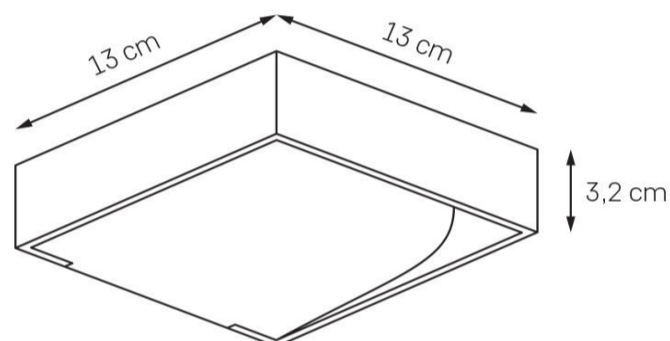

Karta produktu

NAZWA PRODUKTU	MAZON
NR PRODUKTU	20100101
EAN	5902047300240

PARAMETRY PRODUKTU	
PRODUCENT	KASPA
KRAJ POCHODZENIA I MIEJSCE PRODUKCJI	POLSKA
MATERIAŁ WYKONANIA	METAL
KOLOR	BIAŁY
ŹRÓDŁO ŚWIATŁA W KOMPLECIE	TAK
TYP GWINTU	1 x ZINTEGROWANY LED 6W
MOC	1 x 6W
ILOŚĆ LUMENÓW	180lm
ILOŚĆ KELWINÓW	3000K
ŻYWOTNOŚĆ	30.000h
NAPIĘCIE WEJŚCIOWE	~ 230V
KLASA ENERGETYCZNA	G
KLASA SZCZELNOŚCI	IP20
GWARANCJA	24 m-ce
CERTYFIKAT EU	TAK