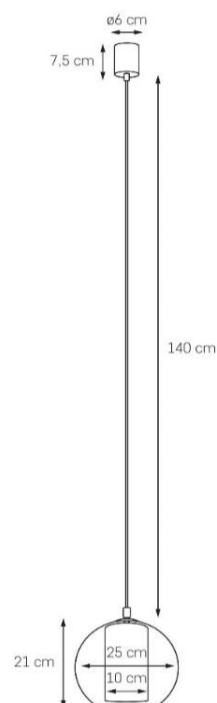

Karta produktu

NAZWA PRODUKTU	MERIDA S
NR PRODUKTU	10387108
EAN	5902047302091

PARAMETRY PRODUKTU	
PRODUCENT	KASPA
KRAJ POCHODZENIA I MIEJSCE PRODUKCJI	POLSKA
MATERIAŁ WYKONANIA	SZKŁO/TKANINA/METAL
KOLOR	CHROM/TRANSPARENT/SZARY
ŹRÓDŁO ŚWIATŁA W KOMPLECIE	NIE
TYP GWINTU	E27
MOC	max 8W LED
NAPIĘCIE WEJŚCIOWE	~ 230V
KLASA SZCZELNOŚCI	IP20
MOŻLIWOŚĆ REGULACJI DŁUGOŚCI	TAK
GWARANCJA	24 m-ce
CERTYFIKAT EU	TAK

INFORMACJE DODATKOWE
SZKLANY KLOSZ
TUBA ABAŻUROWA WYKONANA Z TKANINY
TRANSPARENTNY PRZEWÓD
DOSTĘPNOŚĆ ZAPASOWYCH KLOSZY