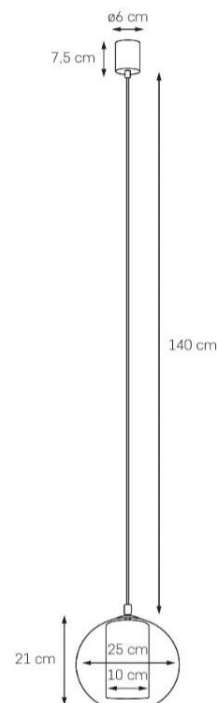

Karta produktu

NAZWA PRODUKTU	MERIDA S
NR PRODUKTU	10396105
EAN	5902047302183

PARAMETRY PRODUKTU	
PRODUCENT	KASPA
KRAJ POCHODZENIA I MIEJSCE PRODUKCJI	POLSKA
MATERIAŁ WYKONANIA	SZKŁO/TWORZYWO SZTUCZNE/METAL
KOLOR	CHROM/TRANSPARENT/ZŁOTY
ŹRÓDŁO ŚWIATŁA W KOMPLECIE	NIE
TYP GWINTU	E27
MOC	max 8W LED
NAPIĘCIE WEJŚCIOWE	~ 230V
KLASA SZCZELNOŚCI	IP20
MOŻLIWOŚĆ REGULACJI DŁUGOŚCI	TAK
GWARANCJA	24 m-ce
CERTYFIKAT EU	TAK

INFORMACJE DODATKOWE
SZKLANY KLOSZ
TUBA ABAŻUROWA
TRANSPARENTNY PRZEWÓD
DOSTĘPNOŚĆ ZAPASOWYCH KLOSZY