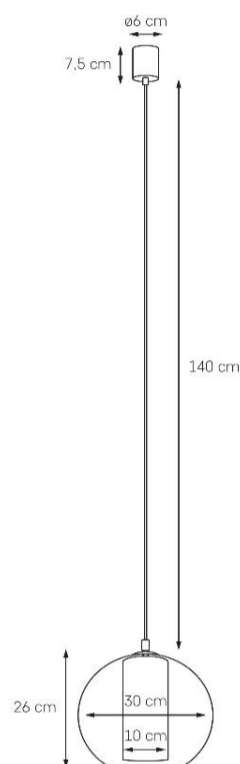

Karta produktu

NAZWA PRODUKTU	MERIDA M
NR PRODUKTU	10385102
EAN	5902047302077

PARAMETRY PRODUKTU

PRODUCENT	KASPA
KRAJ POCHODZENIA I MIEJSCE PRODUKCJI	POLSKA
MATERIAŁ WYKONANIA	SZKŁO/TKANINA/METAL
KOLOR	CHROM/TRANSPARENT/CZARNY
ŹRÓDŁO ŚWIATŁA W KOMPLECIE	NIE
TYP GWINTU	E27
MOC	max 8W LED
NAPIĘCIE WEJŚCIOWE	~ 230V
KLASA SZCZELNOŚCI	IP20
MOŻLIWOŚĆ REGULACJI DŁUGOŚCI	TAK
GWARANCJA	24 m-ce
CERTYFIKAT EU	TAK

INFORMACJE DODATKOWE

SZKLANY KLOSZ
TUBA ABAŻUROWA WYKONANA Z TKANINY
TRANSPARENTNY PRZEWÓD
DOSTĘPNOŚĆ ZAPASOWYCH KLOSZY