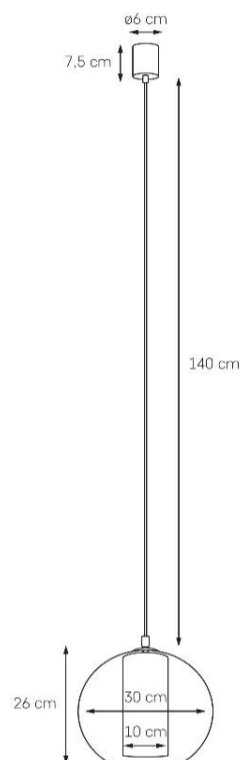

Karta produktu

NAZWA PRODUKTU	MERIDA M
NR PRODUKTU	10394117
EAN	5902047302169

PARAMETRY PRODUKTU	
PRODUCENT	KASPA
KRAJ POCHODZENIA I MIEJSCE PRODUKCJI	POLSKA
MATERIAŁ WYKONANIA	SZKŁO/METAL
KOLOR	CHROM/TRANSPARENT/MIEDŹ
ŹRÓDŁO ŚWIATŁA W KOMPLECIE	NIE
TYP GWINTU	E27
MOC	max 8W LED
NAPIĘCIE WEJŚCIOWE	~ 230V
KLASA SZCZELNOŚCI	IP20
MOŻLIWOŚĆ REGULACJI DŁUGOŚCI	TAK
GWARANCJA	24 m-ce
CERTYFIKAT EU	TAK

INFORMACJE DODATKOWE
SZKLANY KLOSZ
TUBA ABAŻUROWA
TRANSPARENTNY PRZEWÓD
DOSTĘPNOŚĆ ZAPASOWYCH KLOSZY