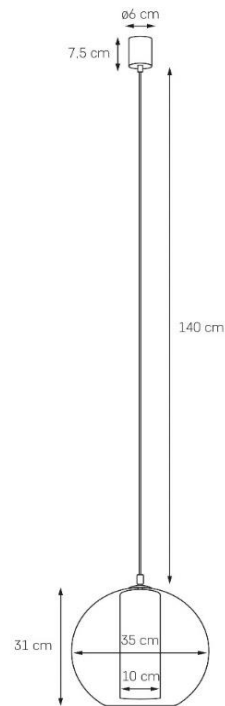

Karta produktu

NAZWA PRODUKTU	MERIDA L
NR PRODUKTU	10389108
EAN	5902047302114

PARAMETRY PRODUKTU	
PRODUCENT	KASPA
KRAJ POCHODZENIA I MIEJSCE PRODUKCJI	POLSKA
MATERIAŁ WYKONANIA	SZKŁO/TKANINA/METAL
KOLOR	CHROM/TRANSPARENT/SZARY
ŹRÓDŁO ŚWIATŁA W KOMPLECIE	NIE
TYP GWINTU	E27
MOC	max 8W LED
NAPIĘCIE WEJŚCIOWE	~ 230V
KLASA SZCZELNOŚCI	IP20
MOŻLIWOŚĆ REGULACJI DŁUGOŚCI	TAK
GWARANCJA	24 m-ce
CERTYFIKAT EU	TAK

INFORMACJE DODATKOWE
SZKLANY KLOSZ
TUBA ABAŻUROWA WYKONANA Z TKANINY
TRANSPARENTNY PRZEWOD
DOSTĘPNOŚĆ ZAPASOWYCH KLOSZY