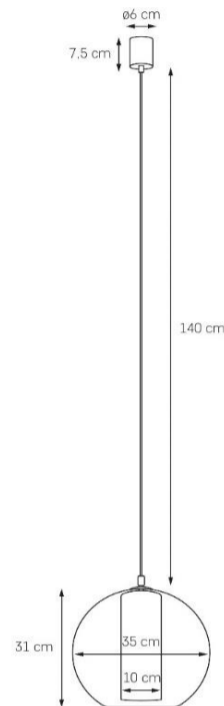

Karta produktu

NAZWA PRODUKTU	MERIDA L
NR PRODUKTU	10407112
EAN	5902047302251

PARAMETRY PRODUKTU	
PRODUCENT	KASPA
KRAJ POCHODZENIA I MIEJSCE PRODUKCJI	POLSKA
MATERIAŁ WYKONANIA	SZKŁO/TKANINA/METAL
KOLOR	CHROM/TRANSPARENT/JASNY MORSKI
ŹRÓDŁO ŚWIATŁA W KOMPLECIE	NIE
TYP GWINTU	E27
MOC	max 8W LED
NAPIĘCIE WEJŚCIOWE	~ 230V
KLASA SZCZELNOŚCI	IP20
MOŻLIWOŚĆ REGULACJI DŁUGOŚCI	TAK
GWARANCJA	24 m-ce
CERTYFIKAT EU	TAK

INFORMACJE DODATKOWE
SZKLANY KLOSZ
TUBA ABAŻUROWA WYKONANA Z TKANINY
TRANSPARENTNY PRZEWOD
DOSTĘPNOŚĆ ZAPASOWYCH KLOSZY