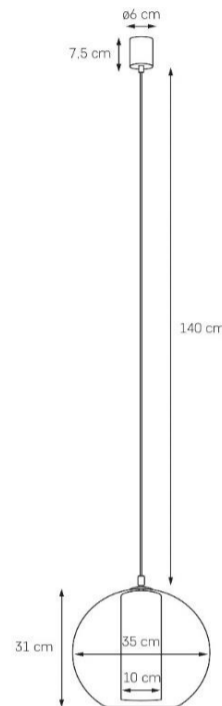

## Karta produktu

<b>NAZWA PRODUKTU</b>	<b>MERIDA L</b>
<b>NR PRODUKTU</b>	10410111
<b>EAN</b>	5902047305078

PARAMETRY PRODUKTU	
PRODUCENT	KASPA
KRAJ POCHODZENIA I MIEJSCE PRODUKCJI	POLSKA
MATERIAŁ WYKONANIA	SZKŁO/TKANINA/METAL
KOLOR	CHROM/TRANSPARENT/KORAL
ŹRÓDŁO ŚWIATŁA W KOMPLECIE	NIE
TYP GWINTU	E27
MOC	max 8W LED
NAPIĘCIE WEJŚCIOWE	~ 230V
KLASA SZCZELNOŚCI	IP20
MOŻLIWOŚĆ REGULACJI DŁUGOŚCI	TAK
GWARANCJA	24 m-ce
CERTYFIKAT EU	TAK

INFORMACJE DODATKOWE
SZKLANY KLOSZ
TUBA ABAŻUROWA WYKONANA Z TKANINY
TRANSPARENTNY PRZEWÓD
DOSTĘPNOŚĆ ZAPASOWYCH KLOSZY