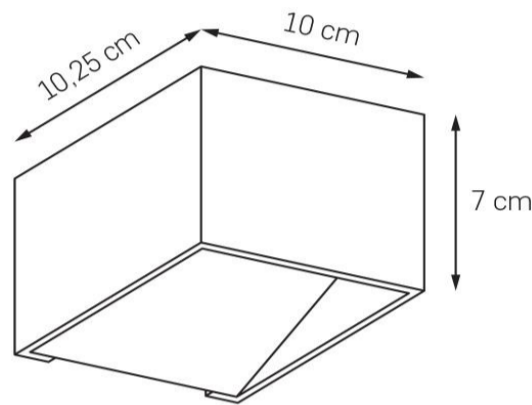

Karta produktu

NAZWA PRODUKTU	MISTIF
NR PRODUKTU	20010101
EAN	5902047300004

PARAMETRY PRODUKTU	
PRODUCENT	KASPA
KRAJ POCHODZENIA I MIEJSCE PRODUKCJI	POLSKA
MATERIAŁ WYKONANIA	METAL
KOLOR	BIAŁY
ŹRÓDŁO ŚWIATŁA W KOMPLECIE	TAK
TYP GWINTU	1 x ZINTEGROWANY LED 6W
MOC	1 x 6W
ILOŚĆ LUMENÓW	150lm
ILOŚĆ KELWINÓW	3000K
ŻYWOTNOŚĆ	30.000h
NAPIĘCIE WEJŚCIOWE	~ 230V
KLASA ENERGETYCZNA	G
KLASA SZCZELNOŚCI	IP20
GWARANCJA	24 m-ce
CERTYFIKAT EU	TAK