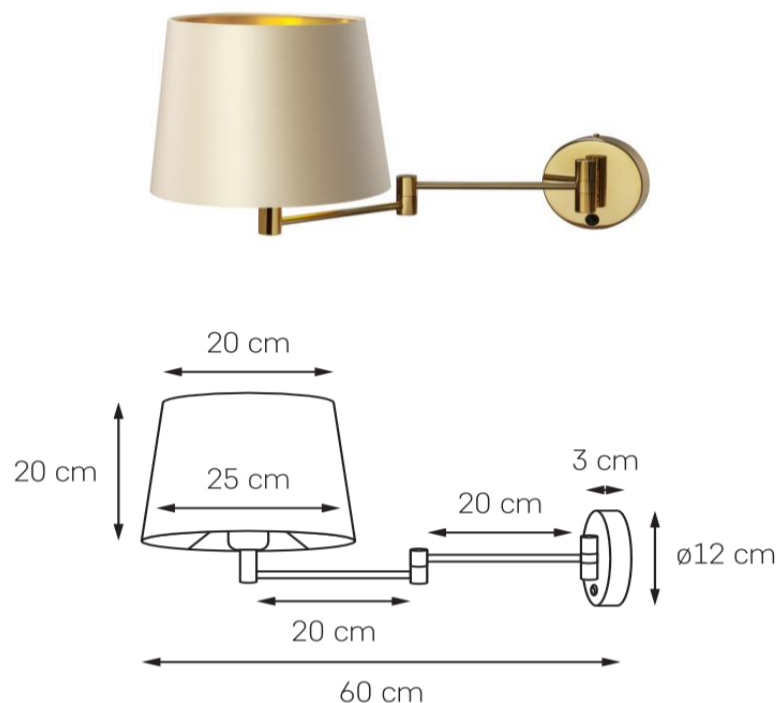

Karta produktu

NAZWA PRODUKTU	MOVE KINKIET
NR PRODUKTU	21061107
EAN	5902047306891

PARAMETRY PRODUKTU	
PRODUCENT	KASPA
KRAJ POCHODZENIA I MIEJSCE PRODUKCJI	POLSKA
MATERIAŁ WYKONANIA	METAL/TKANINA
KOLOR	ZŁOTY/SZAMPAŃSKI ZE ZŁOTEM
ŹRÓDŁO ŚWIATŁA W KOMPLECIE	NIE
TYP GWINTU	E27
MOC	max 25W LED
NAPIĘCIE WEJŚCIOWE	~ 230V
KLASA SZCZELNOŚCI	IP20
GWARANCJA	24 m-ce
CERTYFIKAT EU	TAK

INFORMACJE DODATKOWE
ABAŻUR TEKSTYLNÝ PRODUKOWANY W POLSCE - BARDZO DOBRA JAKOŚĆ, DBAŁOŚĆ O DETALE WYKOŃCZENIA
RUCHOMY WYSIĘGNIK
WŁĄCZNIK NA PODSTAWIE KINKIETU
DOSTĘPNE ZAPASOWE ABAŻURY W GAMIE 3 KOLORÓW