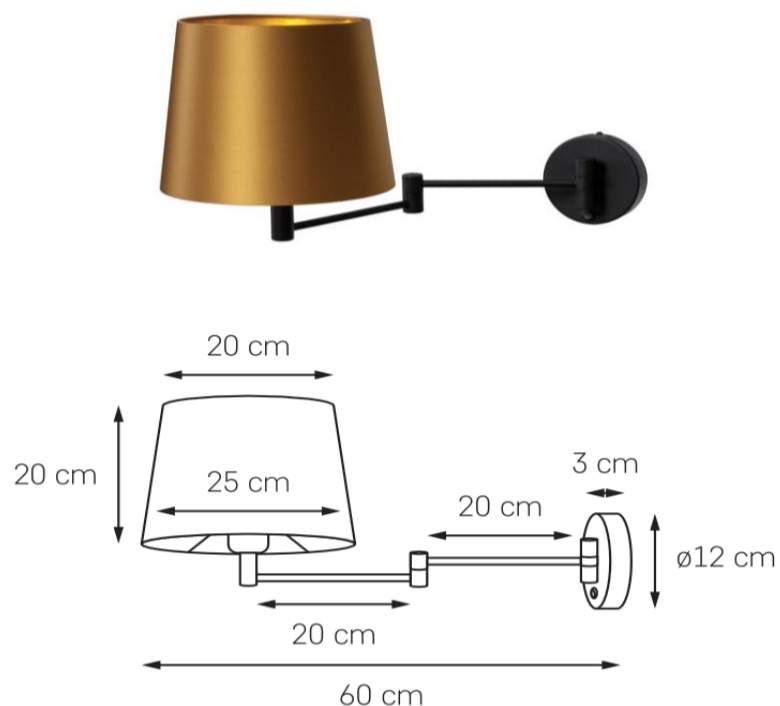

## Karta produktu

<b>NAZWA PRODUKTU</b>	<b>MOVE KINKIET</b>
NR PRODUKTU	21066105
EAN	5902047306945

PARAMETRY PRODUKTU	
PRODUCENT	KASPA
KRAJ POCHODZENIA I MIEJSCE PRODUKCJI	POLSKA
MATERIAŁ WYKONANIA	METAL/TKANINA
KOLOR	CZARNY/STARE ZŁOTO ZE ZŁOTEM
ŹRÓDŁO ŚWIATŁA W KOMPLECIE	NIE
TYP GWINTU	E27
MOC	max 25W LED
NAPIĘCIE WEJŚCIOWE	~ 230V
KLASA SZCZELNOŚCI	IP20
GWARANCJA	24 m-ce
CERTYFIKAT EU	TAK

INFORMACJE DODATKOWE
ABAŻUR TEKSTYLNÝ PRODUKOWANY W POLSCE - BARDZO DOBRA JAKOŚĆ, DBAŁOŚĆ O DETALE WYKOŃCZENIA
RUCHOMY WYSIĘGNIK
WŁĄCZNIK NA PODSTAWIE KINKIETU
DOSTĘPNE ZAPASOWE ABAŻURY W GAMIE 3 KOLORÓW