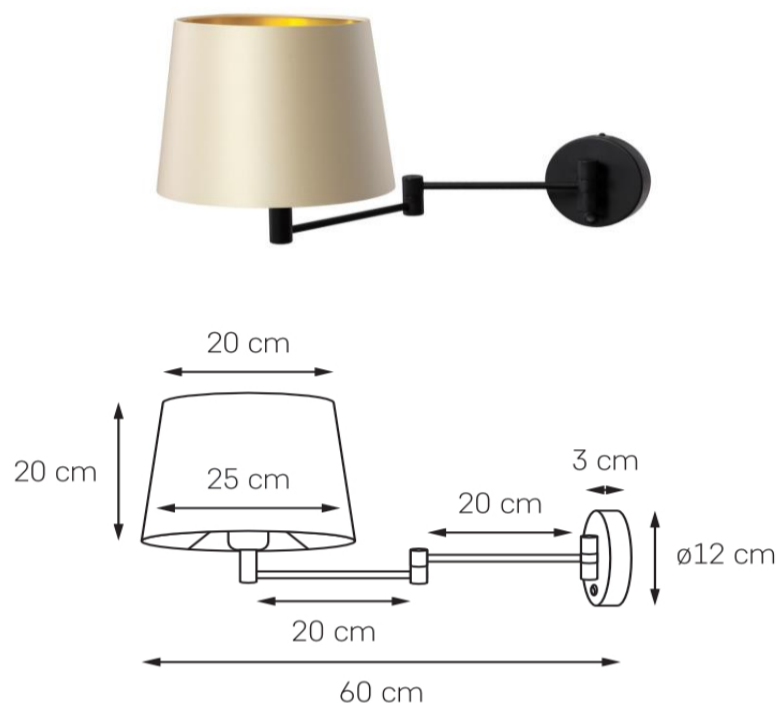

## Karta produktu

<b>NAZWA PRODUKTU</b>	<b>MOVE KINKIET</b>
<b>NR PRODUKTU</b>	21067107
<b>EAN</b>	5902047306952

PARAMETRY PRODUKTU	
PRODUCENT	KASPA
KRAJ POCHODZENIA I MIEJSCE PRODUKCJI	POLSKA
MATERIAŁ WYKONANIA	METAL/TKANINA
KOLOR	CZARNY/SZAMPAŃSKI ZE ZŁOTEM
ŹRÓDŁO ŚWIATŁA W KOMPLECIE	NIE
TYP GWINTU	E27
MOC	max 25W LED
NAPIĘCIE WEJŚCIOWE	~ 230V
KLASA SZCZELNOŚCI	IP20
GWARANCJA	24 m-ce
CERTYFIKAT EU	TAK

INFORMACJE DODATKOWE
ABAŻUR TEKSTYLNÝ PRODUKOWANY W POLSCE - BARDZO DOBRA JAKOŚĆ, DBAŁOŚĆ O DETALE WYKOŃCZENIA
RUCHOMY WYSIĘGNIK
WŁĄCZNIK NA PODSTAWIE KINKIETU
DOSTĘPNE ZAPASOWE ABAŻURY W GAMIE 3 KOLORÓW